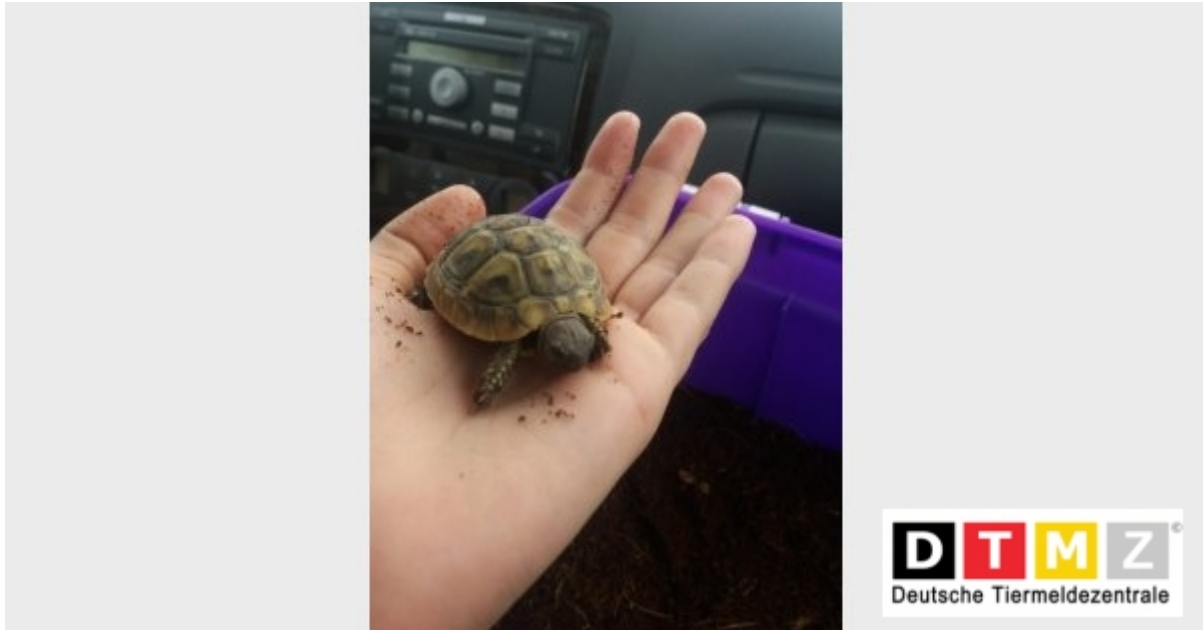

VERMISST!

Landschildkröte TOULOUSE

Wir vermissen seit dem 23.09.2020 in 33104 Paderborn-Marienloh unseren Schatz, Landschildkröte Toulouse. Wenn Ihr ihn gesehen habt, oder wisst wo er sich aufhält, so ruft uns bitte an!

Bitte diesen Suchzettel nicht entfernen. Wir entfernen ihn selbst, sobald das Tier gefunden wurde, spätestens aber nach 3./4. Wochen - Vielen Dank für Ihre Mithilfe!

0172-2563-378

Weitere Info auf DTMZ ® Deutsche Tiermeldezentrale • www.tiermeldezentrale.de