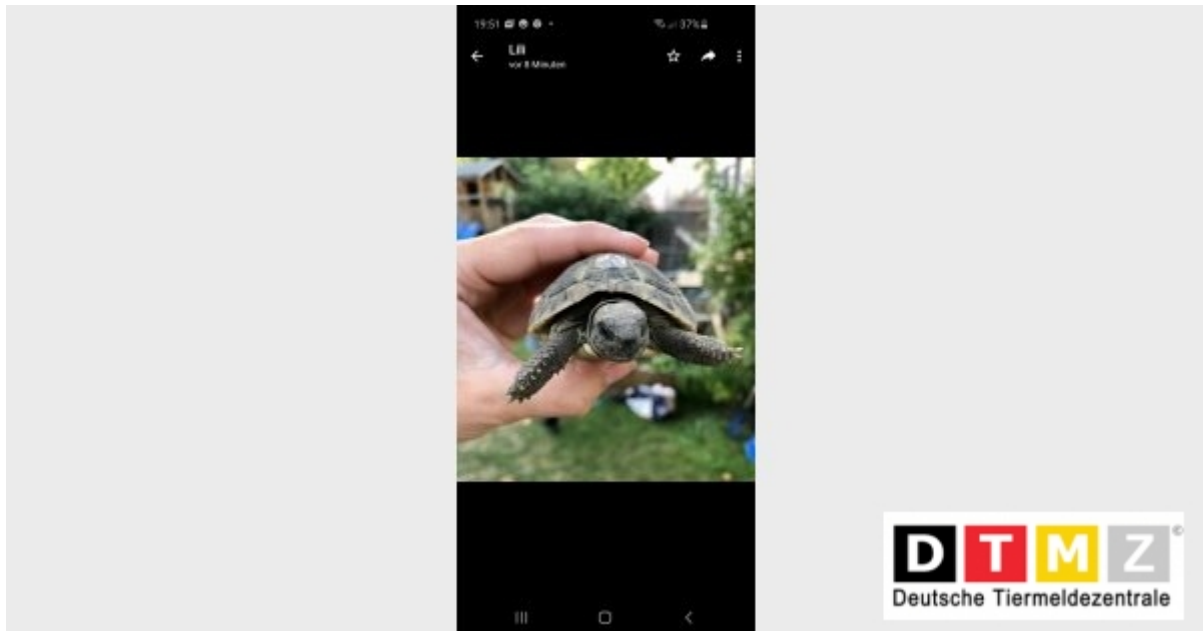

VERMISST!

Landschildkröte JOHANNA

Wir vermissen seit dem 17.09.2020 in 79227 Erlenweg unseren Schatz, Landschildkröte Johanna. Wenn Ihr ihn gesehen habt, oder wisst wo er sich aufhält, so ruft uns bitte an!

Bitte diesen Suchzettel nicht entfernen. Wir entfernen ihn selbst, sobald das Tier gefunden wurde, spätestens aber nach 3./4. Wochen - Vielen Dank für Ihre Mithilfe!

0176-8205-3119

Weitere Info auf DTMZ ® Deutsche Tiermeldezentrale • www.tiermeldezentrale.de