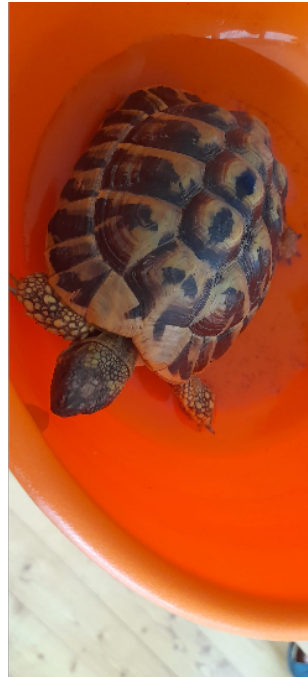

VERMISST!

Landschildkröte Schildi

Wir vermissen seit dem 17.06.2024 in 89129 Langenau unseren Schatz, Landschildkröte Schildi. Wenn Ihr ihn gesehen habt, oder wisst wo er sich aufhält, so ruft uns bitte an!