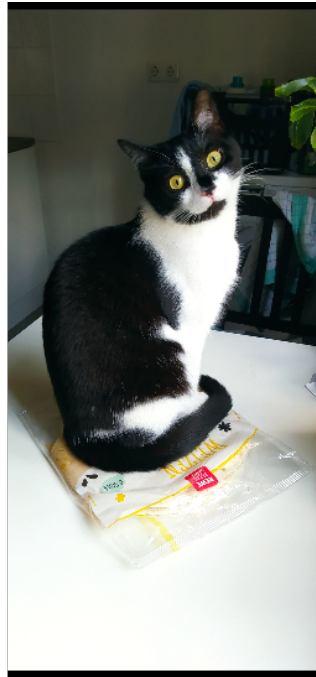

VERMISST!

Katze Luni, Mitty

Wir vermissen seit dem 23.01.2023 in 14641 Nauen unseren Schatz, Katze Luni, Mitty. Wenn Ihr sie gesehen habt, oder wisst wo sie sich aufhält, so ruft uns bitte an!

Bitte diesen Suchzettel nicht entfernen. Wir entfernen ihn selbst, sobald das Tier gefunden wurde, spätestens aber nach 3./4. Wochen - Vielen Dank für Ihre Mithilfe!