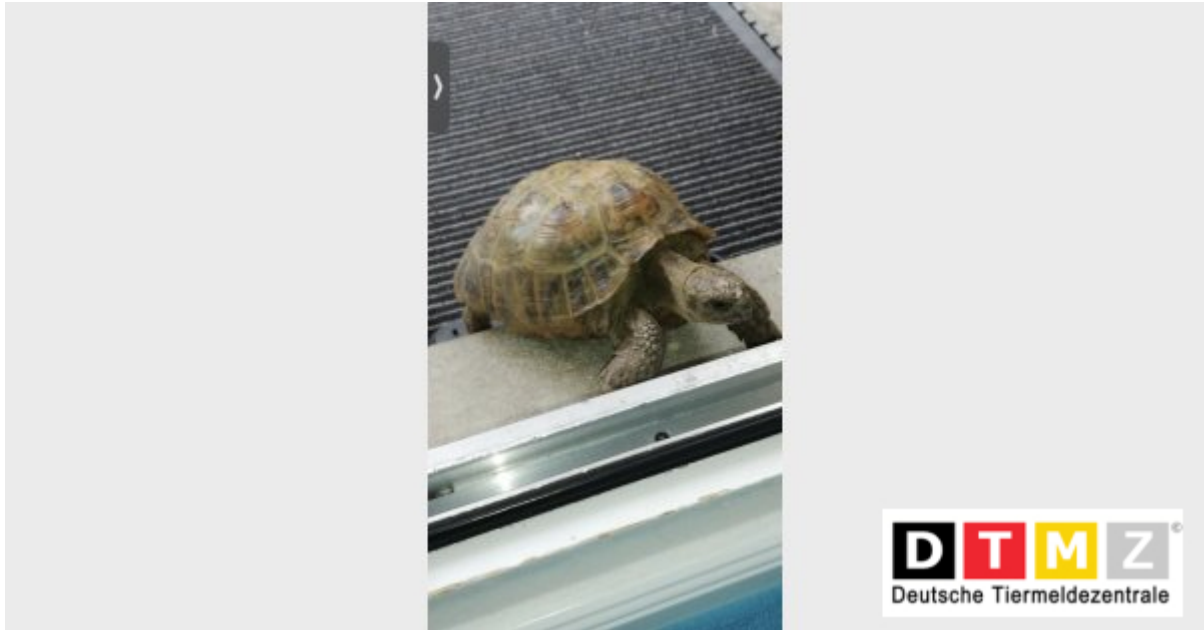

VERMISST!

Landschildkröte CHILI

Wir vermissen seit dem 09.10.2022 in 12209 Berlin unseren Schatz, Landschildkröte Chili. Wenn Ihr sie gesehen habt, oder wisst wo sie sich aufhält, so ruft uns bitte an!

Bitte diesen Suchzettel nicht entfernen. Wir entfernen ihn selbst, sobald das Tier gefunden wurde, spätestens aber nach 3./4. Wochen - Vielen Dank für Ihre Mithilfe!