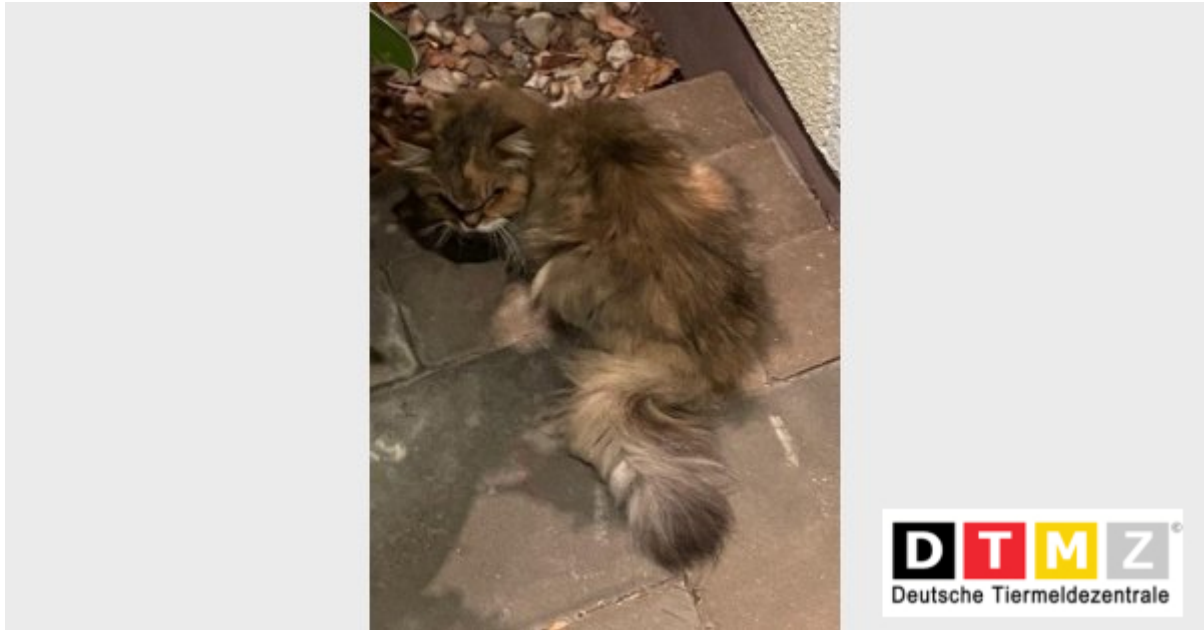

## Katze INOUCHA

Wir vermissen seit dem 24.09.2022 in 41515 Grevenbroich unseren Schatz, Katze INOUCHA. Wenn Ihr sie gesehen habt, oder wisst wo sie sich aufhält, so ruft uns bitte an!

Bitte diesen Suchzettel nicht entfernen. Wir entfernen ihn selbst, sobald das Tier gefunden wurde, spätestens aber nach 3./4. Wochen - Vielen Dank für Ihre Mithilfe!