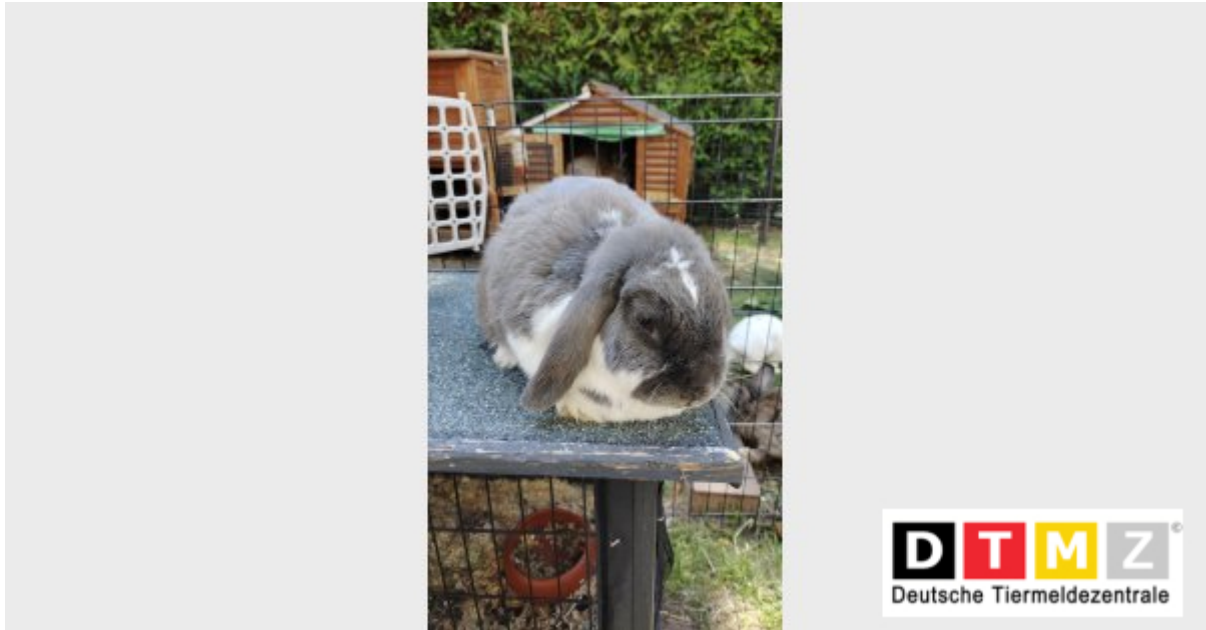

VERMISST!

Kaninchen LENNI

Wir vermissen seit dem 27.09.2022 in 14612 Falkensee unseren Schatz, Kaninchen Lenni. Wenn Ihr ihn gesehen habt, oder wisst wo er sich aufhält, so ruft uns bitte an!

Bitte diesen Suchzettel nicht entfernen. Wir entfernen ihn selbst, sobald das Tier gefunden wurde, spätestens aber nach 3./4. Wochen - Vielen Dank für Ihre Mithilfe!