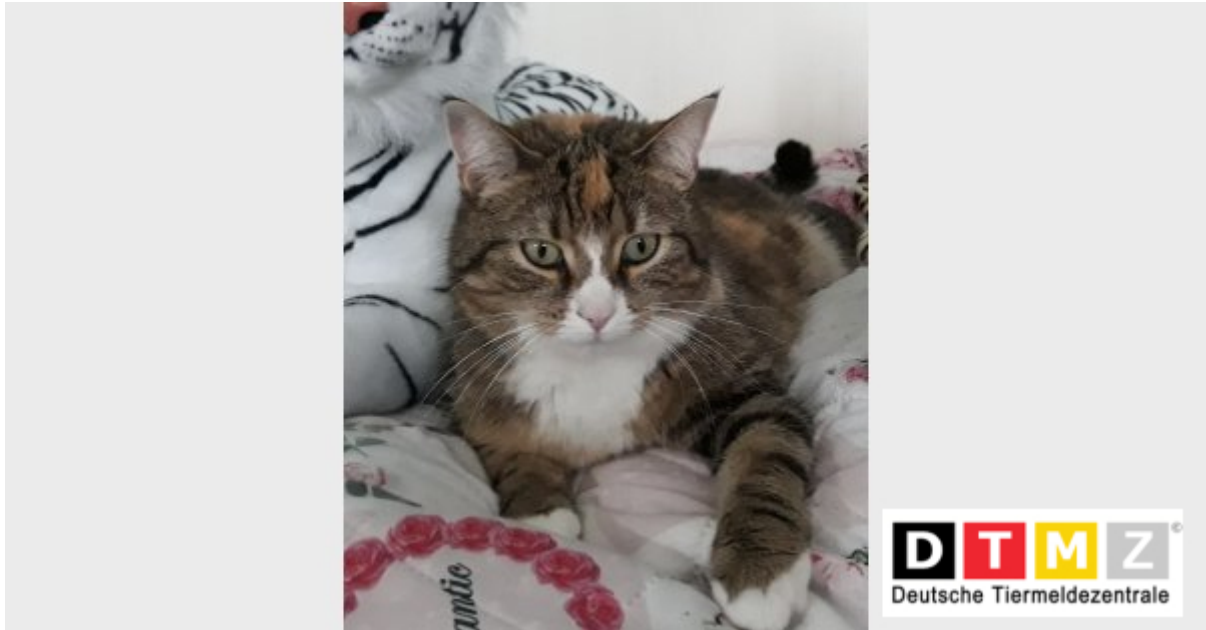

VERMISST!

Katze LILLY

Wir vermissen seit dem 22.09.2022 in 14109 Berlin unseren Schatz, Katze Lilly. Wenn Ihr sie gesehen habt, oder wisst wo sie sich aufhält, so ruft uns bitte an!

Bitte diesen Suchzettel nicht entfernen. Wir entfernen ihn selbst, sobald das Tier gefunden wurde, spätestens aber nach 3./4. Wochen - Vielen Dank für Ihre Mithilfe!