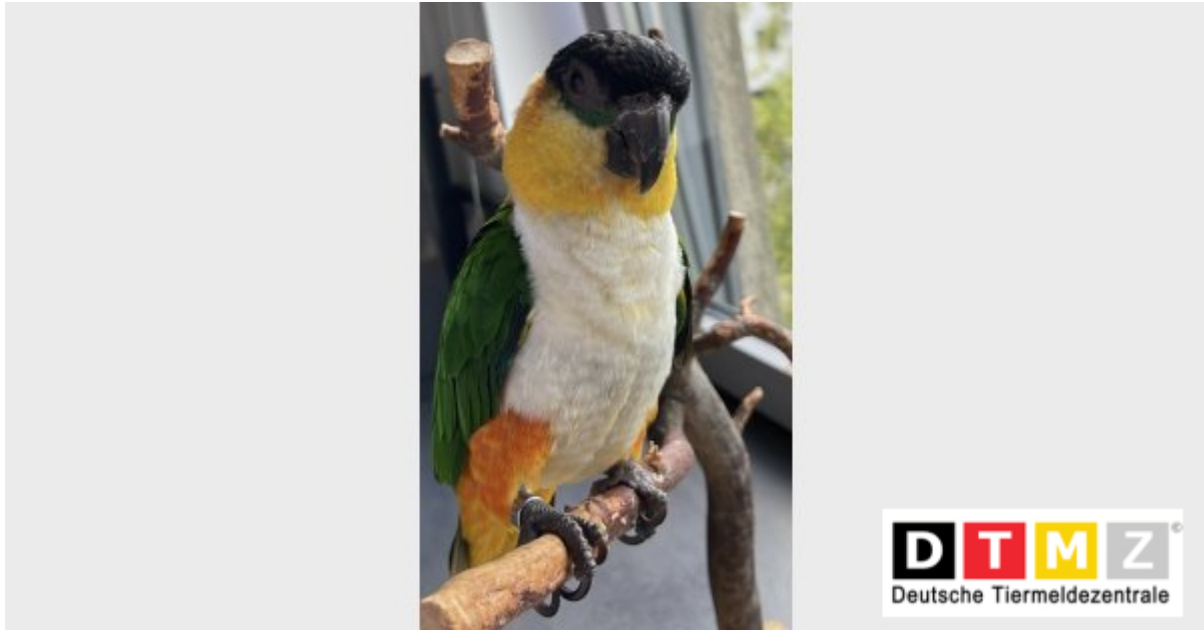

VERMISST!

Papagei HEDWIG

Wir vermissen seit dem 24.09.2022 in 12524 Altglienicke, Adlershof unseren Schatz, Papagei Hedwig. Wenn Ihr ihn gesehen habt, oder wisst wo er sich aufhält, so ruft uns bitte an!

Bitte diesen Suchzettel nicht entfernen. Wir entfernen ihn selbst, sobald das Tier gefunden wurde, spätestens aber nach 3./4. Wochen - Vielen Dank für Ihre Mithilfe!

0173-3441-987

Weitere Info auf DTMZ ® Deutsche Tiermeldezentrale • www.tiermeldezentrale.de