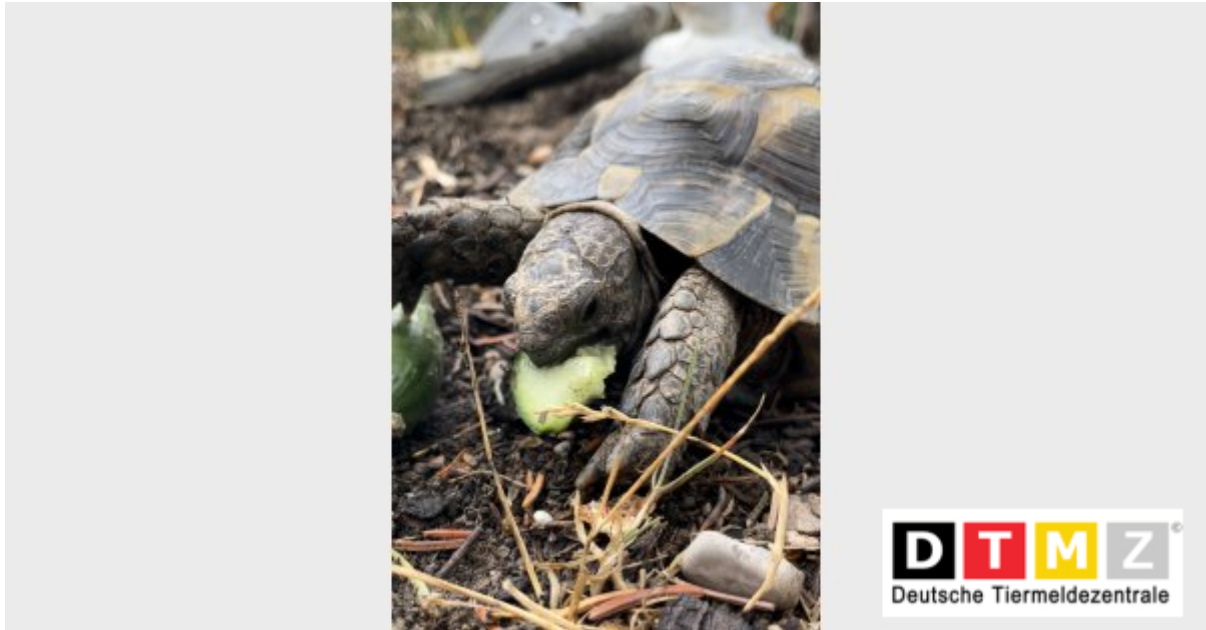

VERMISST!

Landschildkröte SCHILLI

Wir vermissen seit dem 25.08.2022 in 86633 Neuburg Bahndamm unseren Schatz, Landschildkröte Schilli. Wenn Ihr ihn gesehen habt, oder wisst wo er sich aufhält, so ruft uns bitte an!