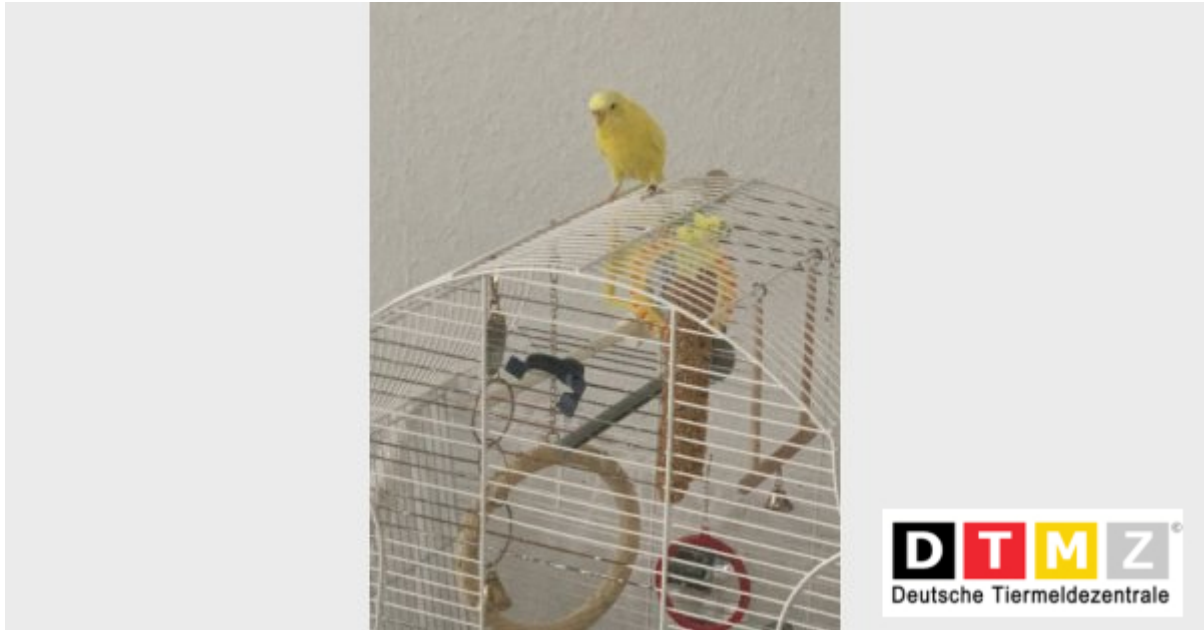

## Wellensittich LILLY

Wir vermissen seit dem 10.09.2022 in 13627 Berlin-Charlottenburg unseren Schatz, Wellensittich Lilly. Wenn Ihr sie gesehen habt, oder wisst wo sie sich aufhält, so ruft uns bitte an!