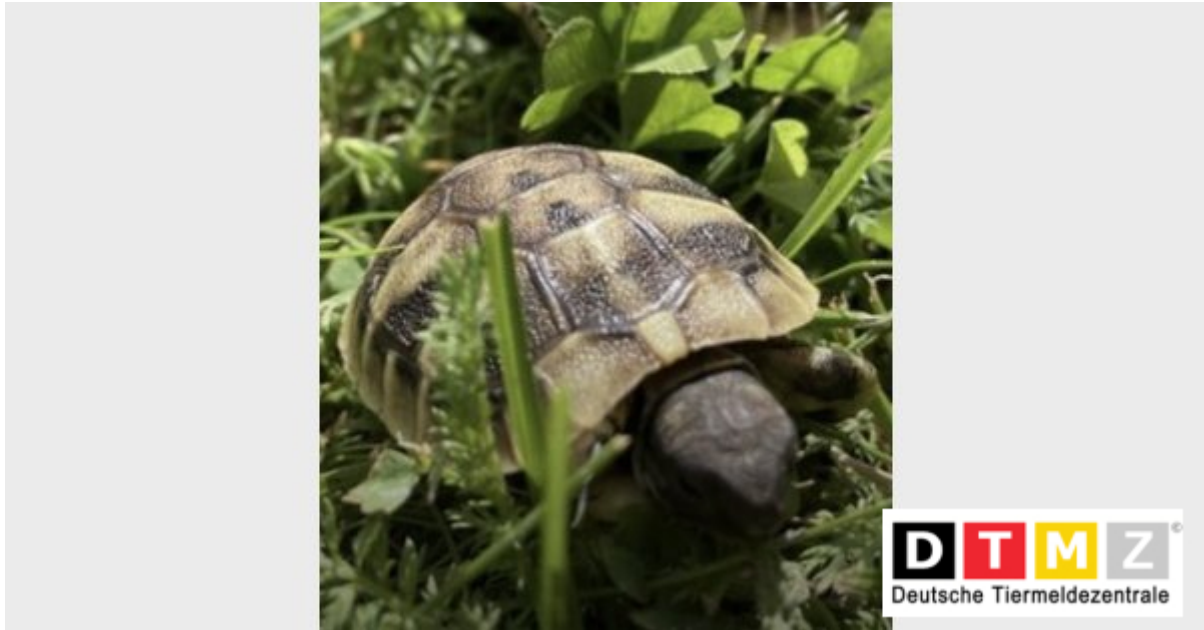

VERMISST!

Landschildkröte SCHILDKRÖTE

Wir vermissen seit dem 25.09.2022 in Konnersreuth, 95692 unseren Schatz, Landschildkröte Schildkröte. Wenn Ihr ihn gesehen habt, oder wisst wo er sich aufhält, so ruft uns bitte an!

Bitte diesen Suchzettel nicht entfernen. Wir entfernen ihn selbst, sobald das Tier gefunden wurde, spätestens aber nach 3./4. Wochen - Vielen Dank für Ihre Mithilfe!

01514-4159-318

Weitere Info auf DTMZ ® Deutsche Tiermeldezentrale • www.tiermeldezentrale.de