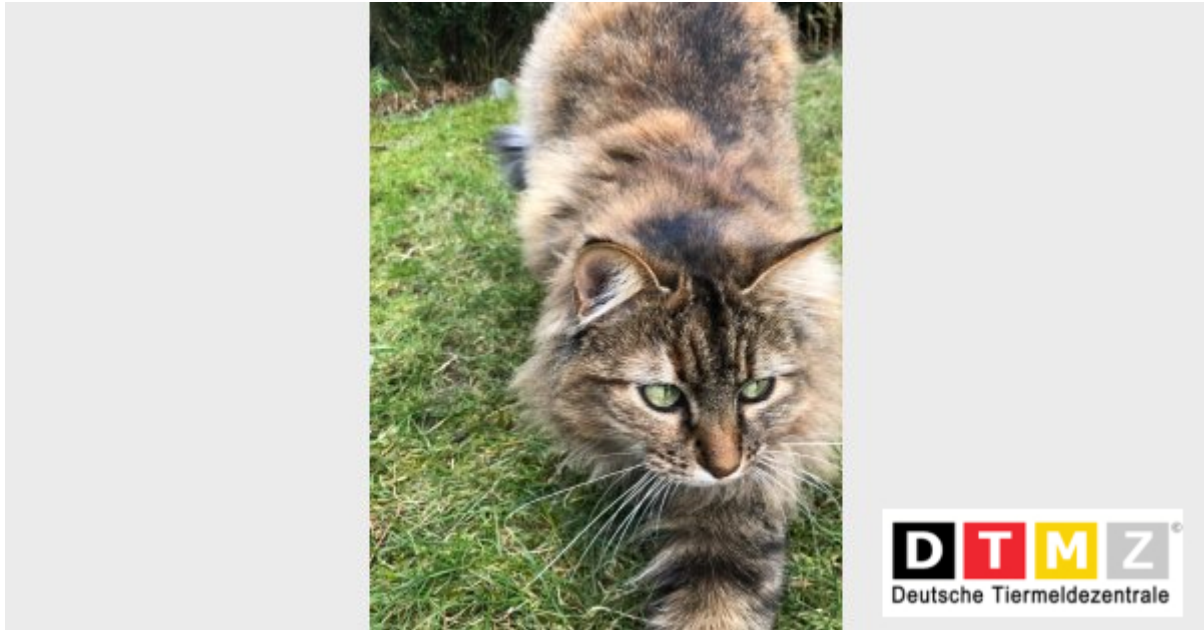

## Katze LILLI

Wir vermissen seit dem 03.08.2022 in 22359 Hamburg unseren Schatz, Katze Lilli. Wenn Ihr sie gesehen habt, oder wisst wo sie sich aufhält, so ruft uns bitte an!

Bitte diesen Suchzettel nicht entfernen. Wir entfernen ihn selbst, sobald das Tier gefunden wurde, spätestens aber nach 3./4. Wochen - Vielen Dank für Ihre Mithilfe!