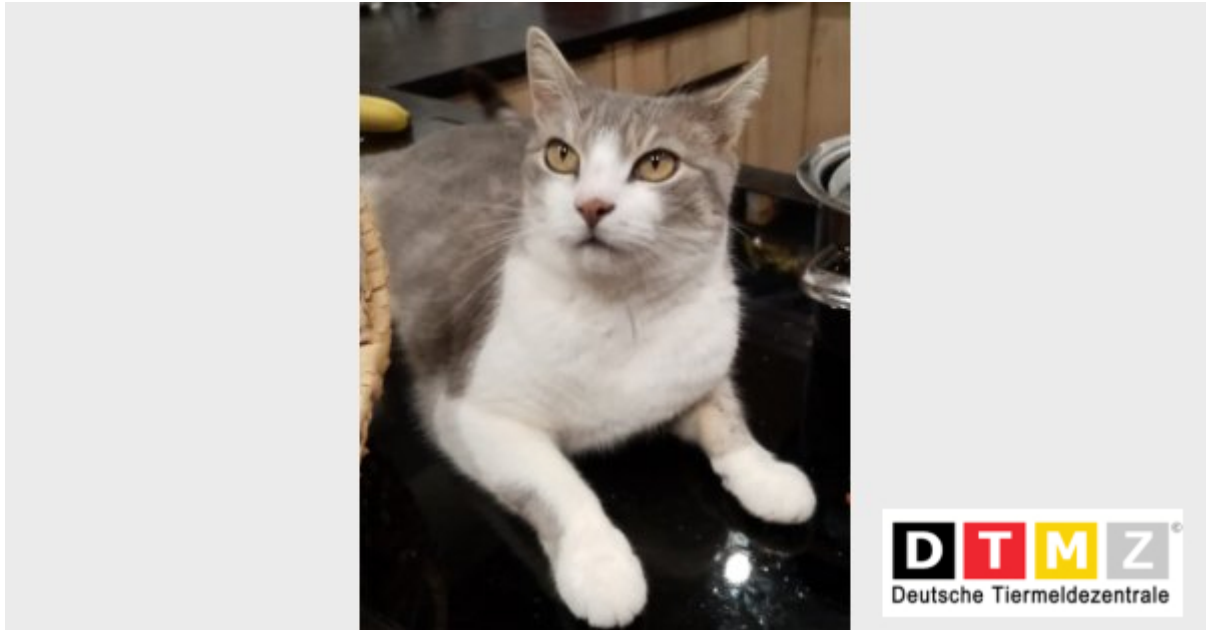

VERMISST!

Katze LILLI

Wir vermissen seit dem 02.08.2022 in 86633 Neuburg an der Donau unseren Schatz, Katze Lilli. Wenn Ihr sie gesehen habt, oder wisst wo sie sich aufhält, so ruft uns bitte an!

Bitte diesen Suchzettel nicht entfernen. Wir entfernen ihn selbst, sobald das Tier gefunden wurde, spätestens aber nach 3./4. Wochen - Vielen Dank für Ihre Mithilfe!