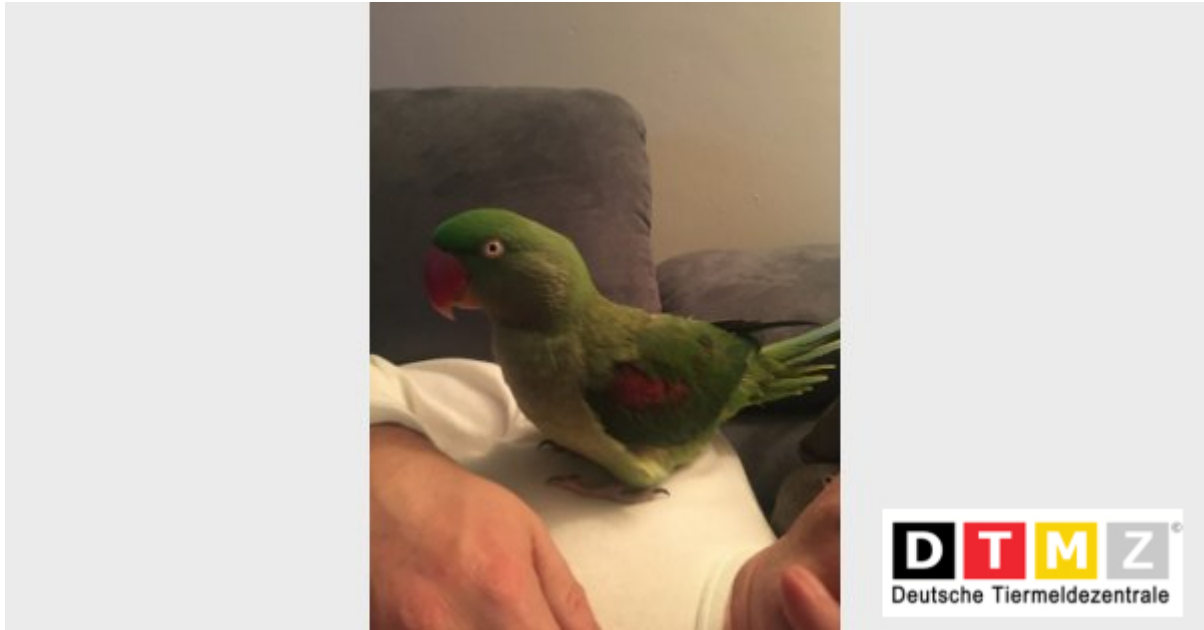

## Grosssittich LISSY

Wir vermissen seit dem 30.07.2022 in 26802 Jheringsfehn unseren Schatz, Grosssittich Lissy. Wenn Ihr sie gesehen habt, oder wisst wo sie sich aufhalt, so ruft uns bitte an!

Bitte diesen Suchzettel nicht entfernen. Wir entfernen ihn selbst, sobald das Tier gefunden wurde, spätestens aber nach 3./4. Wochen - Vielen Dank für Ihre Mithilfe!