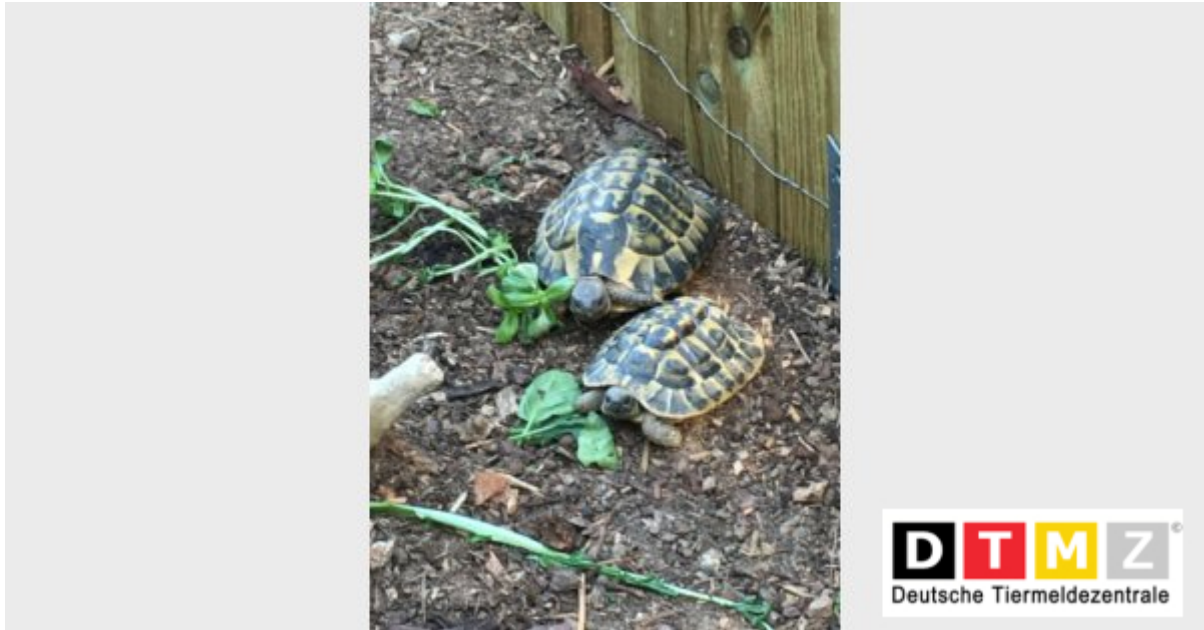

VERMISST!

Landschildkröte KIKI

Wir vermissen seit dem 30.07.2022 in 37075 Göttingen unseren Schatz, Landschildkröte Kiki. Wenn Ihr ihn gesehen habt, oder wisst wo er sich aufhält, so ruft uns bitte an!

Bitte diesen Suchzettel nicht entfernen. Wir entfernen ihn selbst, sobald das Tier gefunden wurde, spätestens aber nach 3./4. Wochen - Vielen Dank für Ihre Mithilfe!