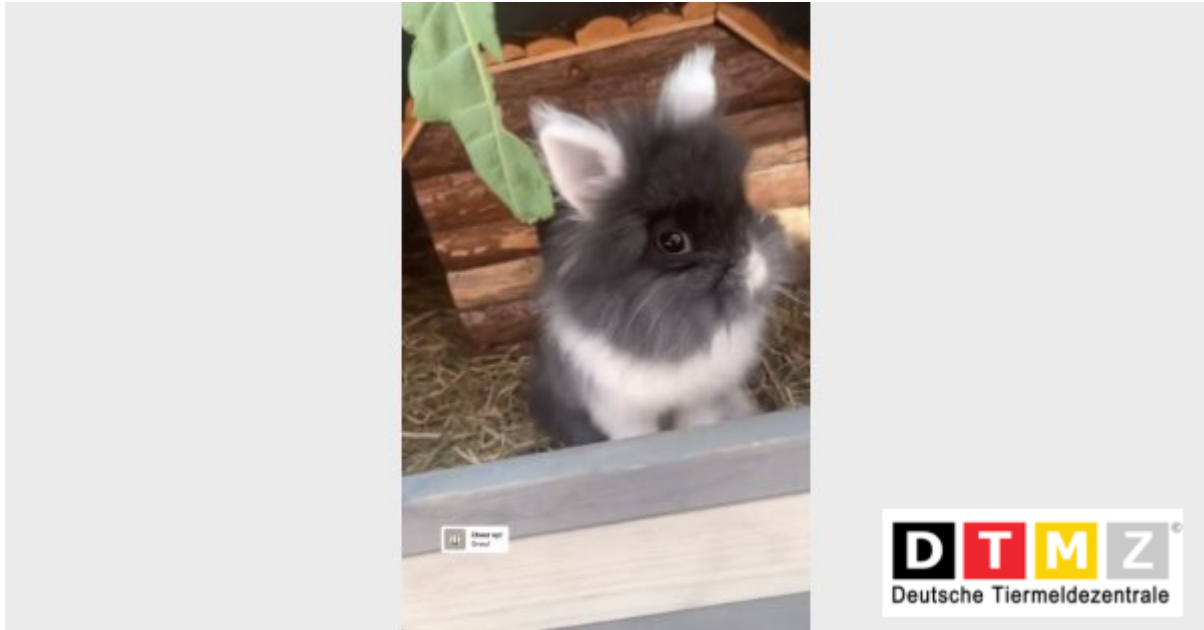

VERMISST!

Kaninchen SISI

Wir vermissen seit dem 26.07.2022 in 28816 Stuhr unseren Schatz, Kaninchen Sisi. Wenn Ihr ihn gesehen habt, oder wisst wo er sich aufhält, so ruft uns bitte an!

Bitte diesen Suchzettel nicht entfernen. Wir entfernen ihn selbst, sobald das Tier gefunden wurde, spätestens aber nach 3./4. Wochen - Vielen Dank für Ihre Mithilfe!