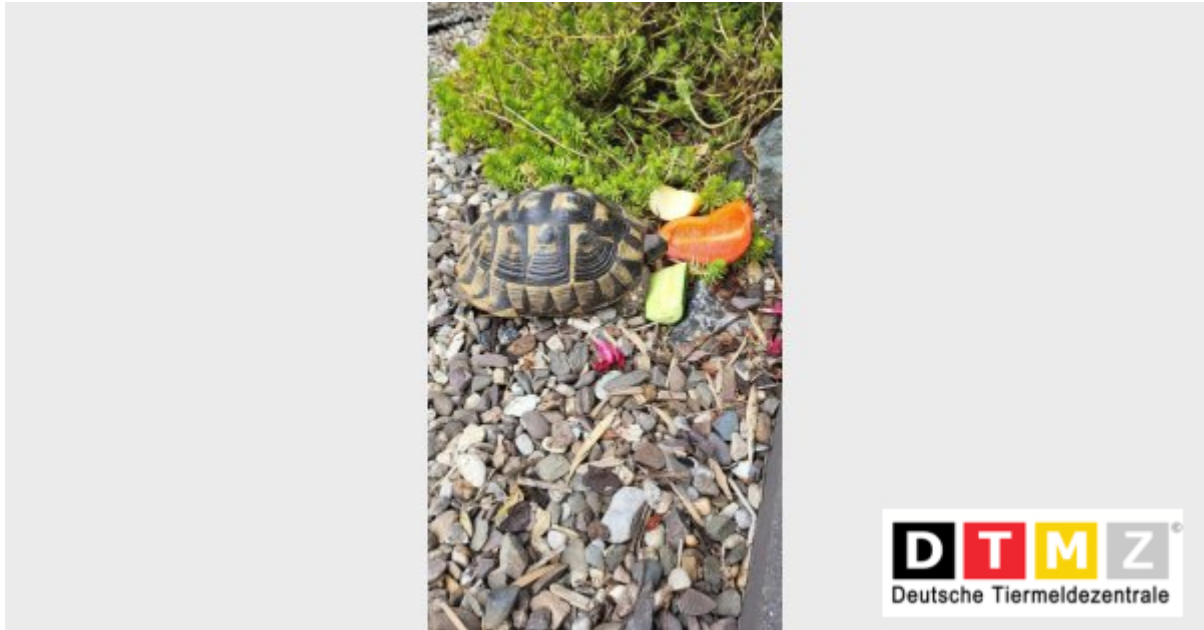

VERMISST!

Landschildkröte NERI

Wir vermissen seit dem 01.07.2022 in 86510 Baindlkirch unseren Schatz, Landschildkröte Neri. Wenn Ihr sie gesehen habt, oder wisst wo sie sich aufhält, so ruft uns bitte an!

Bitte diesen Suchzettel nicht entfernen. Wir entfernen ihn selbst, sobald das Tier gefunden wurde, spätestens aber nach 3./4. Wochen - Vielen Dank für Ihre Mithilfe!

0176-6366-6399

Weitere Info auf DTMZ ® Deutsche Tiermeldezentrale • www.tiermeldezentrale.de