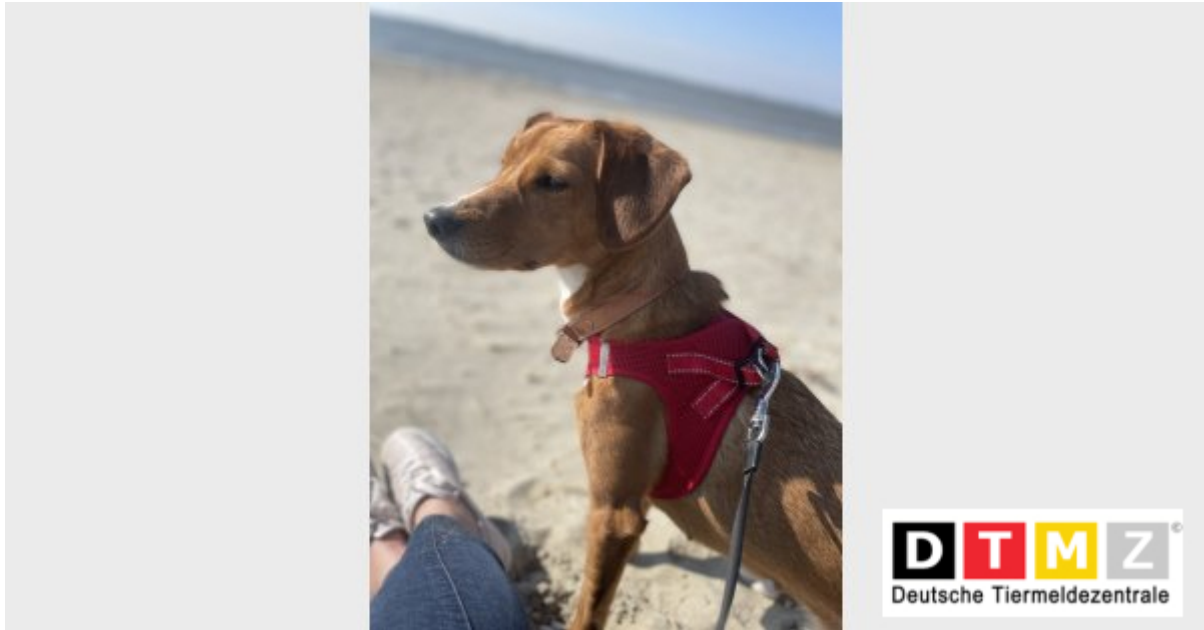

## Hündin EMMA

Wir vermissen seit dem 09.07.2022 in 57462 Oberveischede unseren Schatz, Hündin Emma. Wenn Ihr sie gesehen habt, oder wisst wo sie sich aufhält, so ruft uns bitte an!

Bitte diesen Suchzettel nicht entfernen. Wir entfernen ihn selbst, sobald das Tier gefunden wurde, spätestens aber nach 3./4. Wochen - Vielen Dank für Ihre Mithilfe!