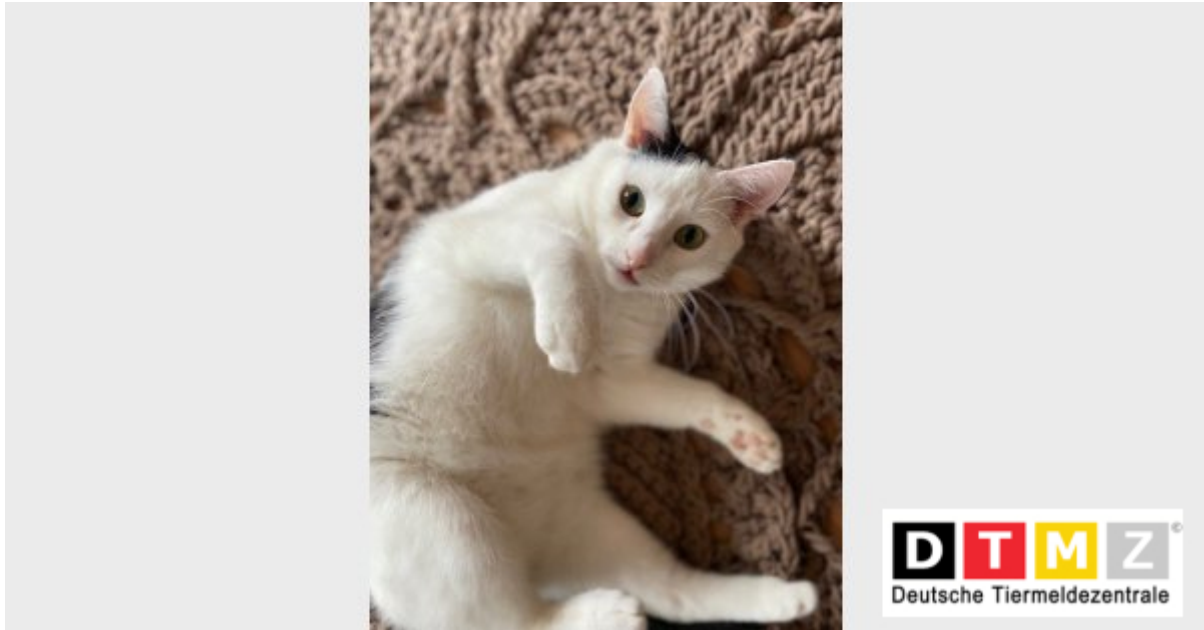

VERMISST!

Katze MIMI

Wir vermissen seit dem 21.06.2022 in 49716 Meppen unseren Schatz, Katze Mimi. Wenn Ihr sie gesehen habt, oder wisst wo sie sich aufhält, so ruft uns bitte an!

Bitte diesen Suchzettel nicht entfernen. Wir entfernen ihn selbst, sobald das Tier gefunden wurde, spätestens aber nach 3./4. Wochen - Vielen Dank für Ihre Mithilfe!