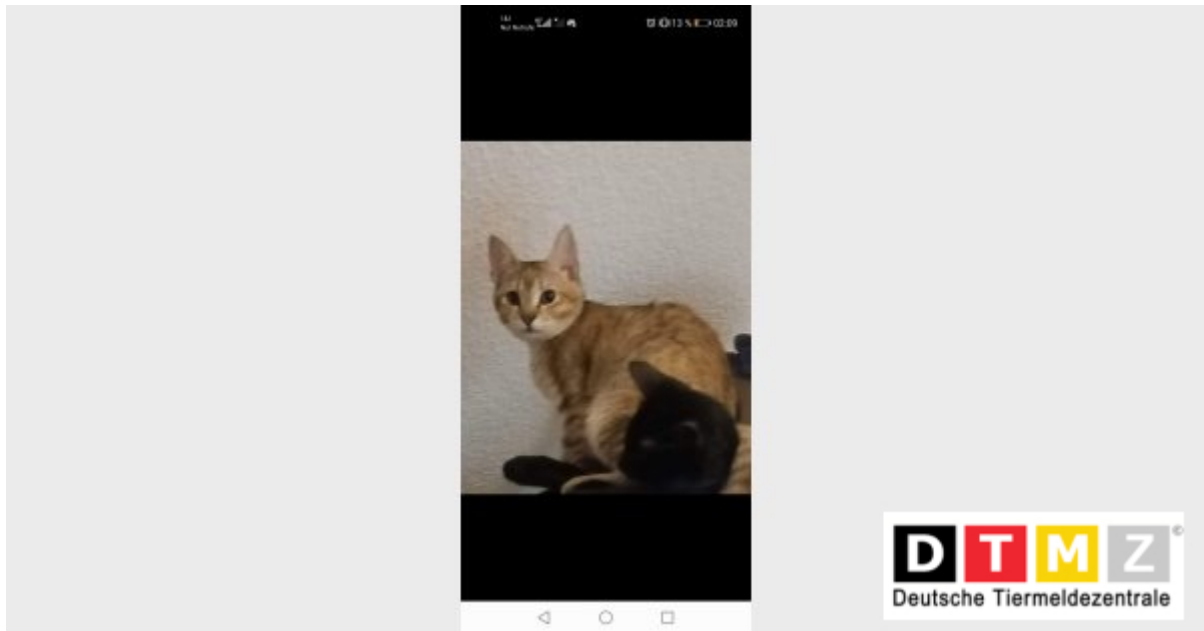

## Katze MIMI

Wir vermissen seit dem 21.06.2022 in 66115 Saarbrücken unseren Schatz, Katze Mimi. Wenn Ihr sie gesehen habt, oder wisst wo sie sich aufhält, so ruft uns bitte an!

Bitte diesen Suchzettel nicht entfernen. Wir entfernen ihn selbst, sobald das Tier gefunden wurde, spätestens aber nach 3./4. Wochen - Vielen Dank für Ihre Mithilfe!