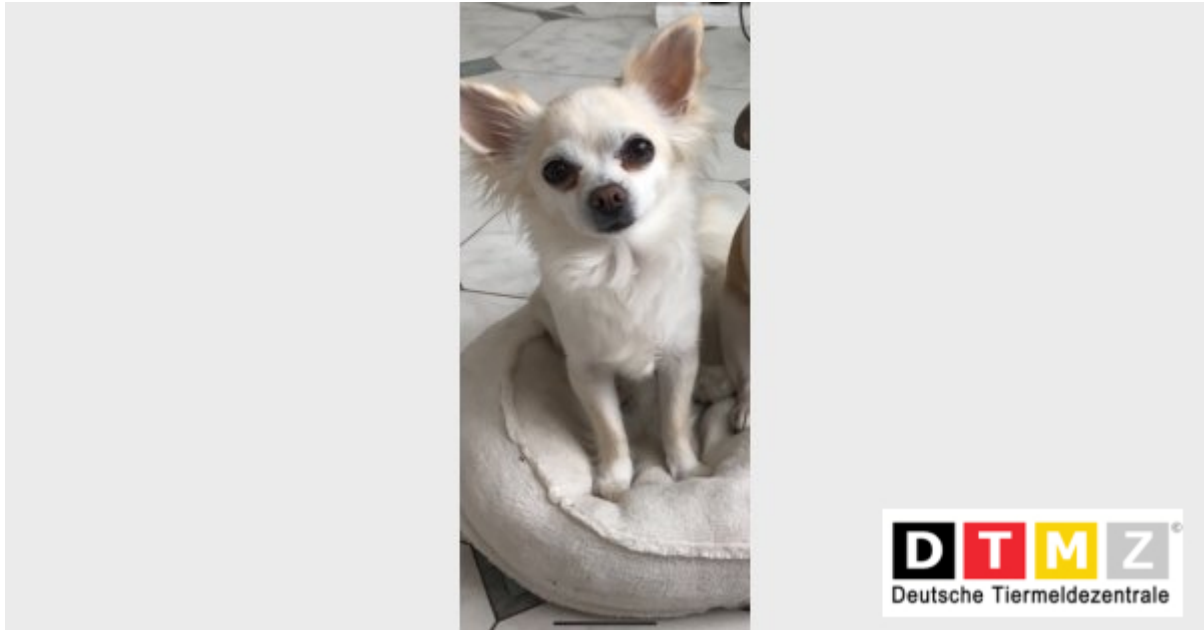

## Hündin MIMI

Wir vermissen seit dem 16.06.2022 in 01662 Meißen unseren Schatz, Hündin Mimi. Wenn Ihr sie gesehen habt, oder wisst wo sie sich aufhält, so ruft uns bitte an!

Bitte diesen Suchzettel nicht entfernen. Wir entfernen ihn selbst, sobald das Tier gefunden wurde, spätestens aber nach 3./4. Wochen - Vielen Dank für Ihre Mithilfe!