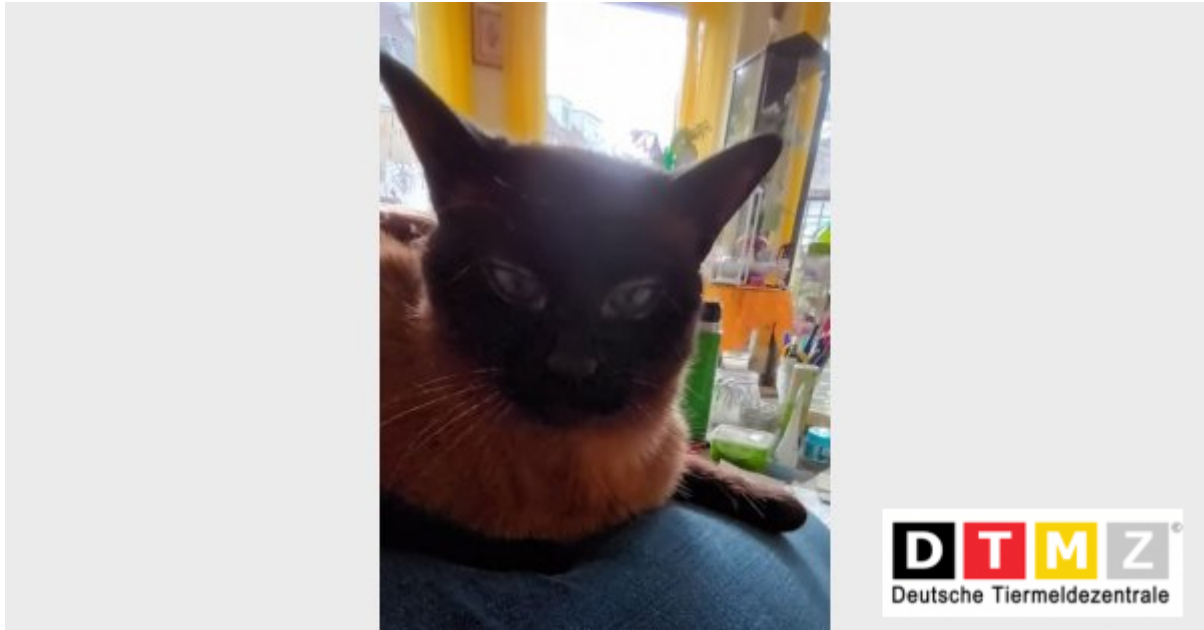

VERMISST!

Katze LILLI

Wir vermissen seit dem 19.05.2022 in 16567 Mühlenbeck unseren Schatz, Katze Lilli. Wenn Ihr sie gesehen habt, oder wisst wo sie sich aufhält, so ruft uns bitte an!

Bitte diesen Suchzettel nicht entfernen. Wir entfernen ihn selbst, sobald das Tier gefunden wurde, spätestens aber nach 3./4. Wochen - Vielen Dank für Ihre Mithilfe!