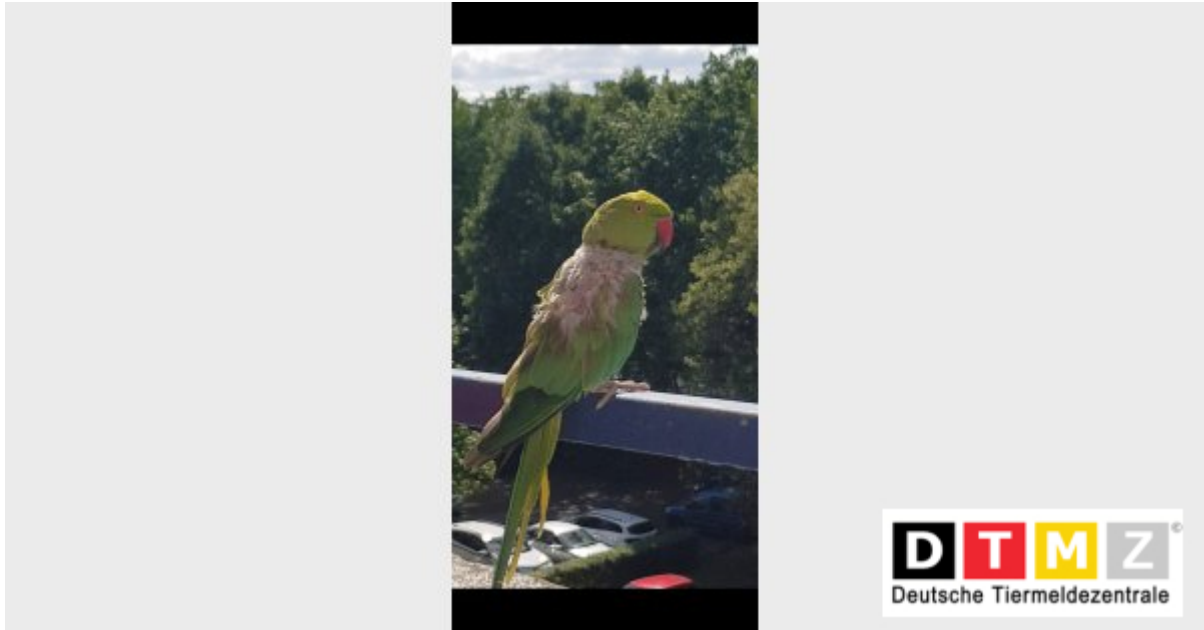

VERMISST!

Papagei MENO

Wir vermissen seit dem 29.05.2022 in Strausberg am annatal 21 15344 unseren Schatz, Papagei Meno. Wenn Ihr sie gesehen habt, oder wisst wo sie sich aufhält, so ruft uns bitte an!

Bitte diesen Suchzettel nicht entfernen. Wir entfernen ihn selbst, sobald das Tier gefunden wurde, spätestens aber nach 3./4. Wochen - Vielen Dank für Ihre Mithilfe!