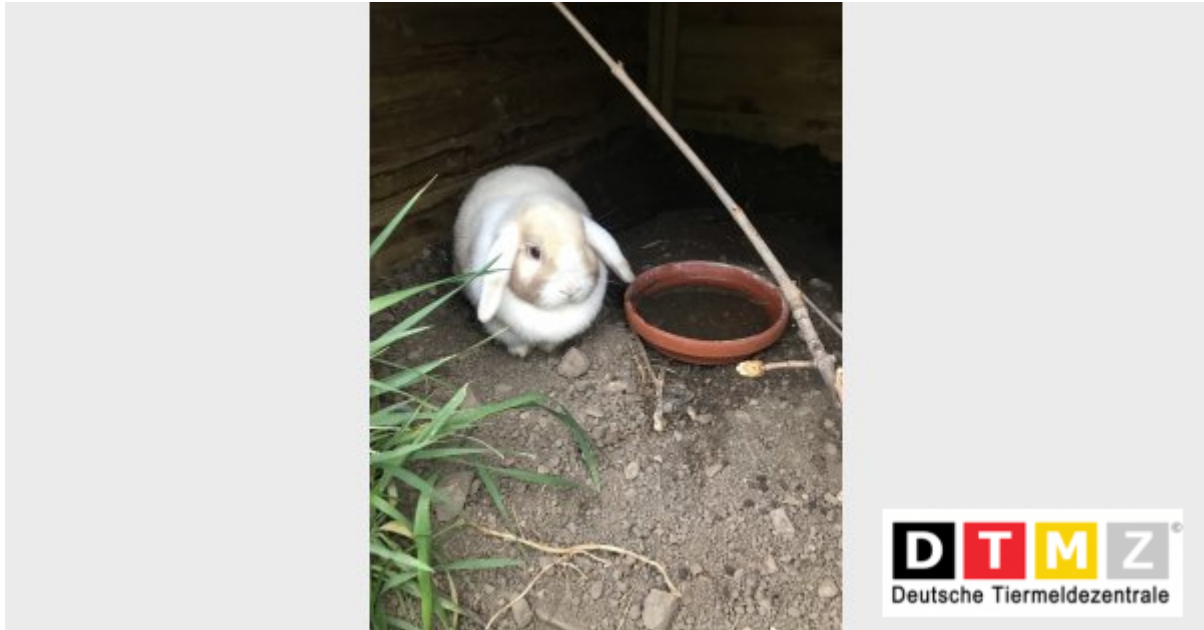

VERMISST!

Kaninchen LILLIBELLE

Wir vermissen seit dem 19.05.2022 in 78736 Epfendorf unseren Schatz, Kaninchen Lillibelle. Wenn Ihr sie gesehen habt, oder wisst wo sie sich aufhält, so ruft uns bitte an!