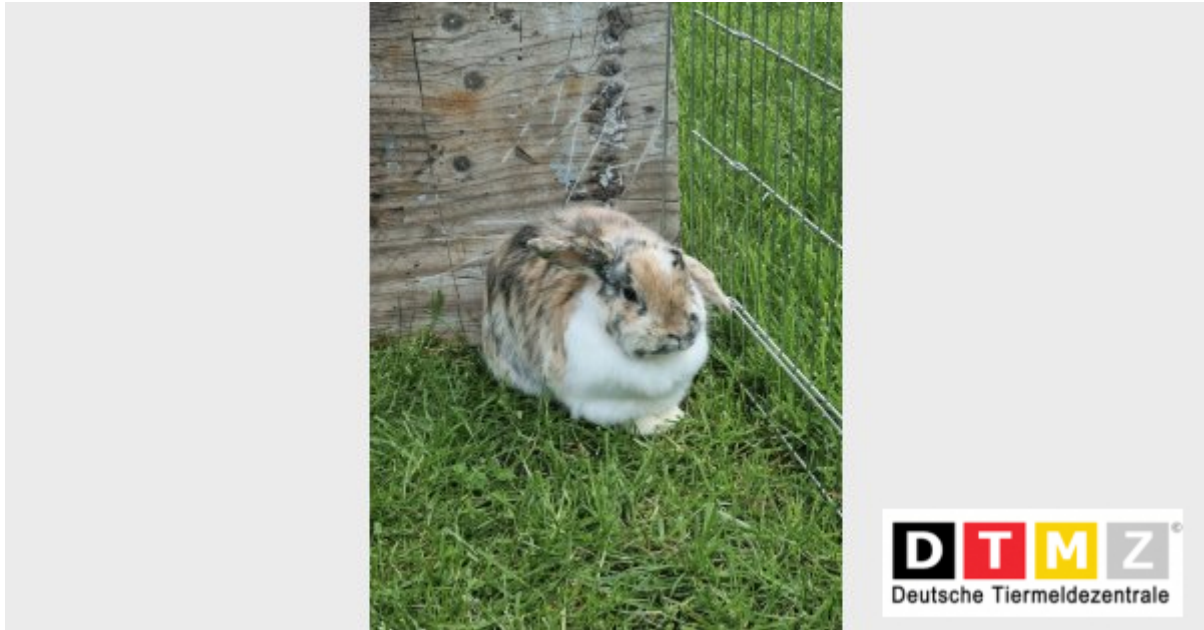

VERMISST!

Kaninchen LILLY

Wir vermissen seit dem 21.05.2022 in 28327 Bremen unseren Schatz, Kaninchen Lilly. Wenn Ihr sie gesehen habt, oder wisst wo sie sich aufhält, so ruft uns bitte an!

Bitte diesen Suchzettel nicht entfernen. Wir entfernen ihn selbst, sobald das Tier gefunden wurde, spätestens aber nach 3./4. Wochen - Vielen Dank für Ihre Mithilfe!