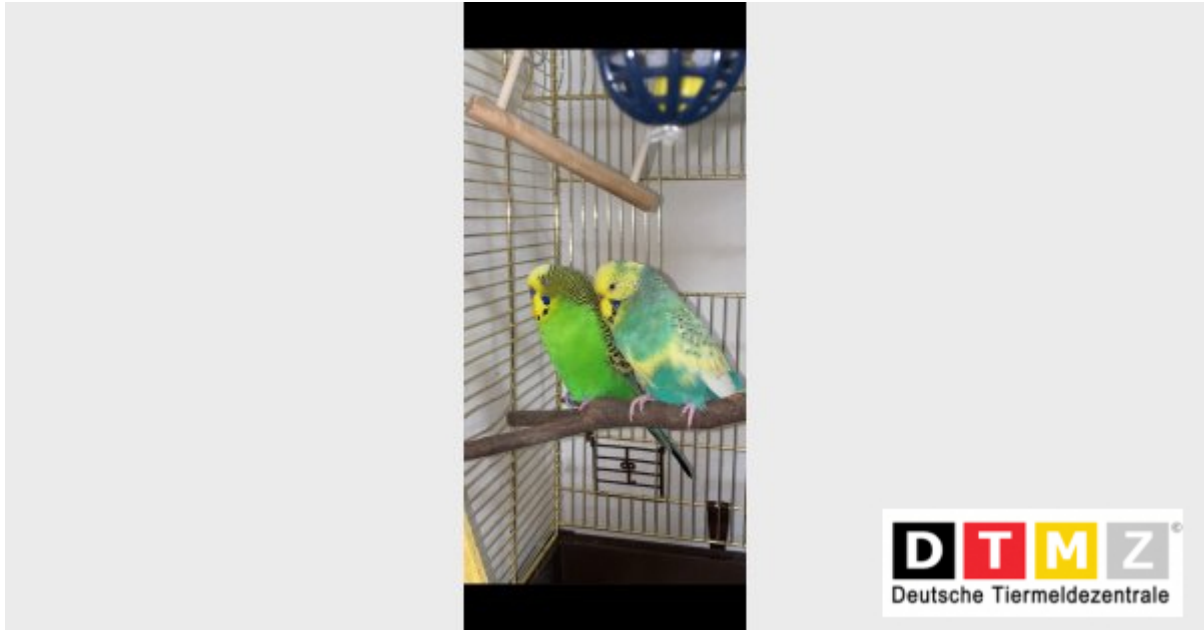

## Wellensittich KIWI UND SKY

Wir vermissen seit dem 13.05.2022 in 80933 München / Hasenberg / Feldmoching unseren Schatz, Wellensittich Kiwi und Sky. Wenn Ihr ihn gesehen habt, oder wisst wo er sich aufhält, so ruft uns bitte an!