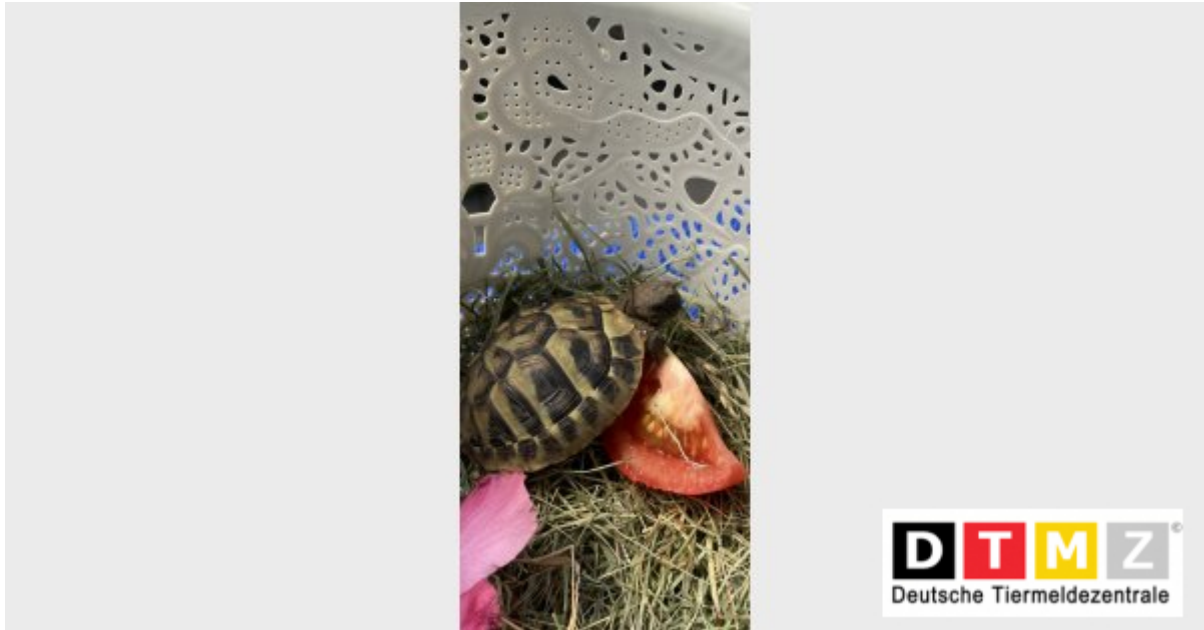

VERMISST!

Landschildkröte SCHILDI

Wir vermissen seit dem 12.05.2022 in 65189 Wiesbaden unseren Schatz, Landschildkröte Schildi. Wenn Ihr ihn gesehen habt, oder wisst wo er sich aufhält, so ruft uns bitte an!

Bitte diesen Suchzettel nicht entfernen. Wir entfernen ihn selbst, sobald das Tier gefunden wurde, spätestens aber nach 3./4. Wochen - Vielen Dank für Ihre Mithilfe!

0176-6138-6110

Weitere Info auf DTMZ ® Deutsche Tiermeldezentrale • www.tiermeldezentrale.de