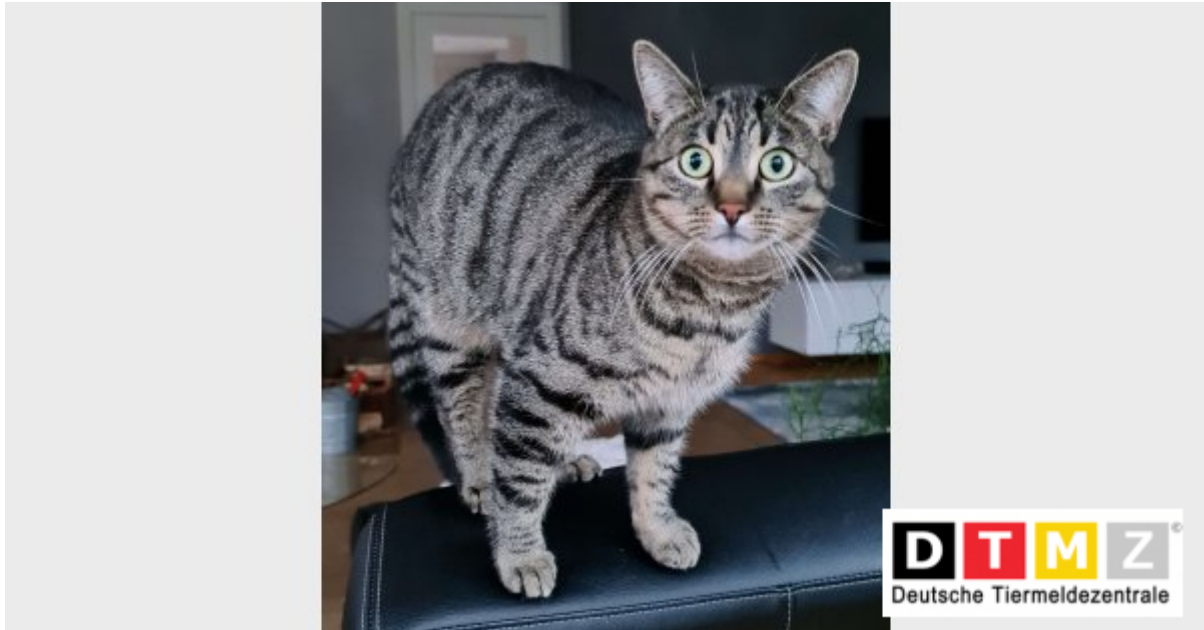

VERMISST!

Katze LENNY

Wir vermissen seit dem 06.05.2022 in 28790 Schwanewede unseren Schatz, Katze Lenny. Wenn Ihr sie gesehen habt, oder wisst wo sie sich aufhält, so ruft uns bitte an!

Bitte diesen Suchzettel nicht entfernen. Wir entfernen ihn selbst, sobald das Tier gefunden wurde, spätestens aber nach 3./4. Wochen - Vielen Dank für Ihre Mithilfe!