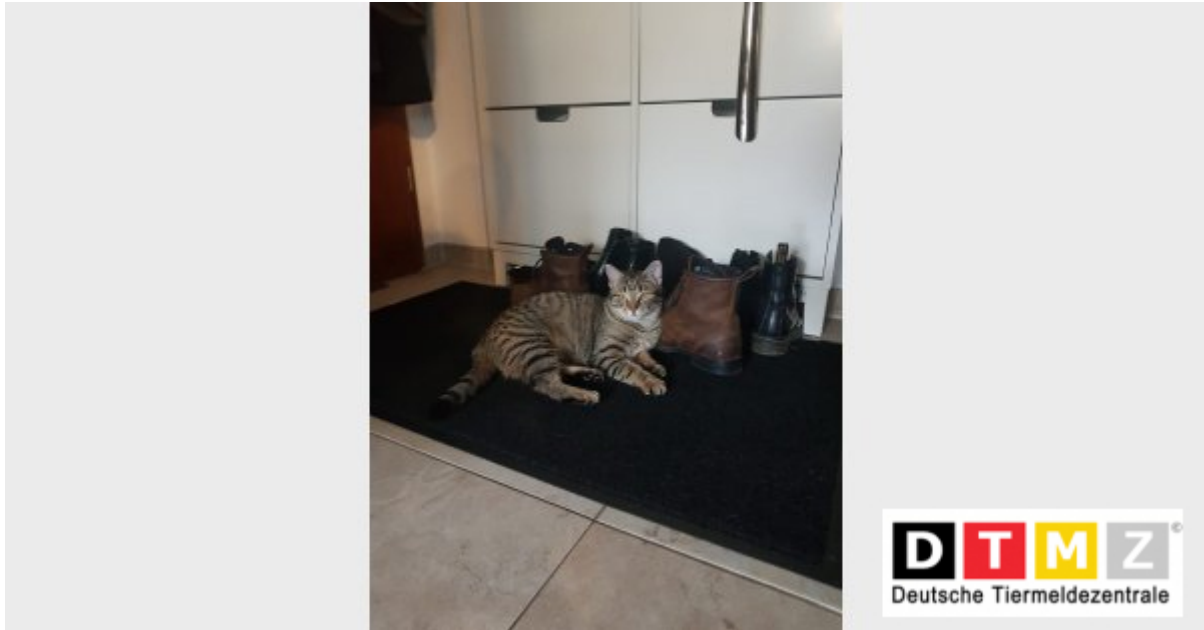

## Katze PHOEBE (FIBI)

Wir vermissen seit dem 13.04.2022 in 72070 Tübingen unseren Schatz, Katze Phoebe (Fibi). Wenn Ihr sie gesehen habt, oder wisst wo sie sich aufhält, so ruft uns bitte an!

Bitte diesen Suchzettel nicht entfernen. Wir entfernen ihn selbst, sobald das Tier gefunden wurde, spätestens aber nach 3./4. Wochen - Vielen Dank für Ihre Mithilfe!