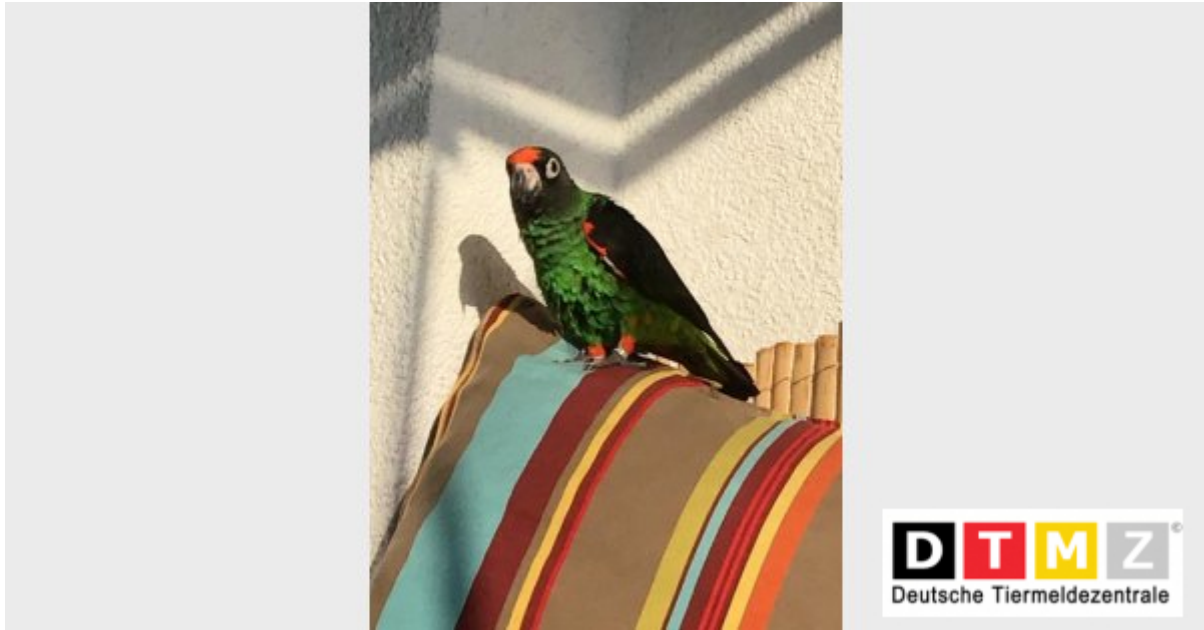

VERMISST!

Papagei JERRY

Wir vermissen seit dem 27.04.2022 in 13409 Berlin unseren Schatz, Papagei Jerry. Wenn Ihr ihn gesehen habt, oder wisst wo er sich aufhält, so ruft uns bitte an!

Bitte diesen Suchzettel nicht entfernen. Wir entfernen ihn selbst, sobald das Tier gefunden wurde, spätestens aber nach 3./4. Wochen - Vielen Dank für Ihre Mithilfe!