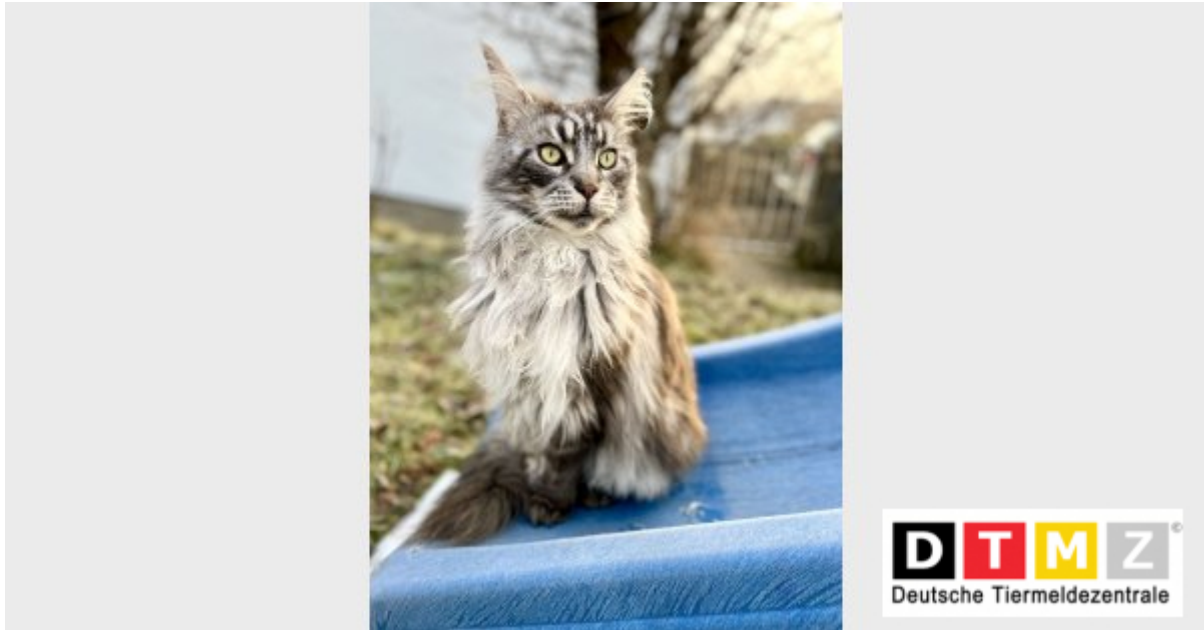

# VERMISST!

## Kater NATSU

Wir vermissen seit dem 06.03.2022 in 84508 Burgkirchen unseren Schatz, Kater Natsu. Wenn Ihr ihn gesehen habt, oder wisst wo er sich aufhält, so ruft uns bitte an!

Bitte diesen Suchzettel nicht entfernen. Wir entfernen ihn selbst, sobald das Tier gefunden wurde, spätestens aber nach 3./4. Wochen - Vielen Dank für Ihre Mithilfe!