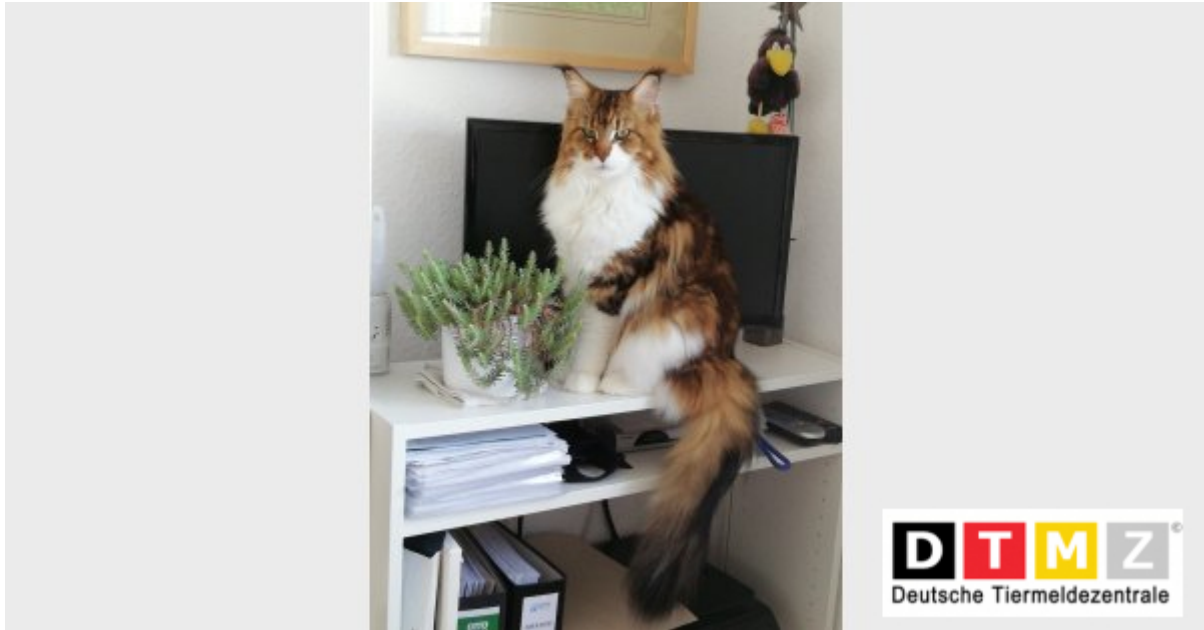

VERMISST!

Katze AMELIE

Wir vermissen seit dem 21.01.2022 in 31157 Sarstedt unseren Schatz, Katze Amelie. Wenn Ihr sie gesehen habt, oder wisst wo sie sich aufhält, so ruft uns bitte an!

Bitte diesen Suchzettel nicht entfernen. Wir entfernen ihn selbst, sobald das Tier gefunden wurde, spätestens aber nach 3./4. Wochen - Vielen Dank für Ihre Mithilfe!