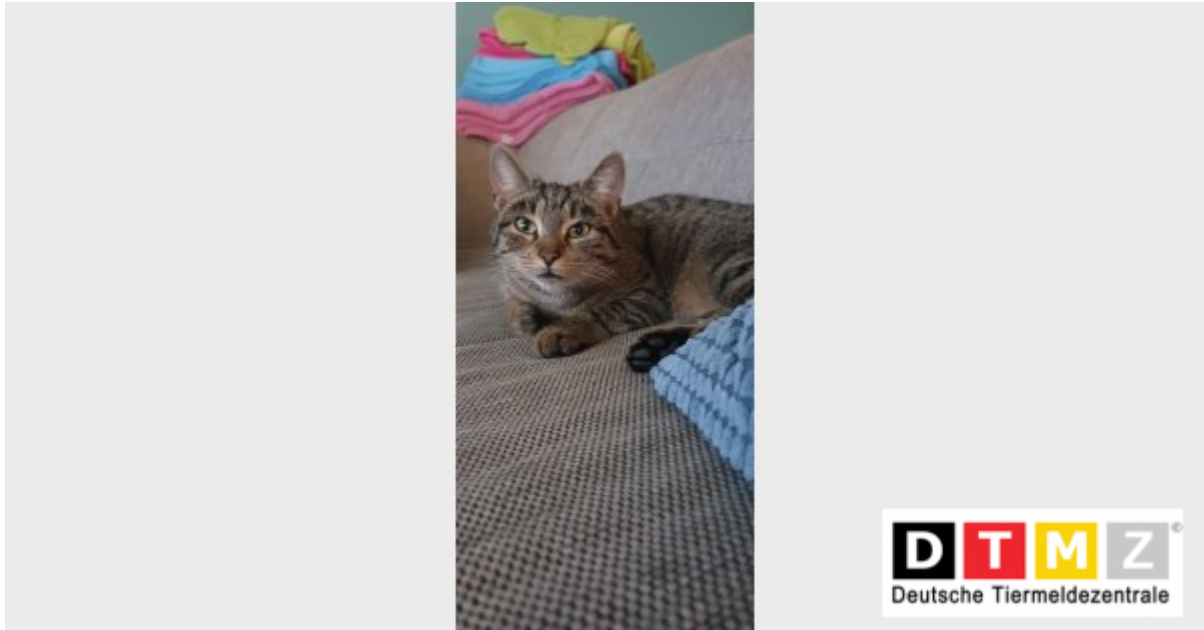

VERMISST!

Katze ELFI

Wir vermissen seit dem 19.01.2022 in 97789 Oberleichtersbach OT Modlos unseren Schatz, Katze Elfi. Wenn Ihr sie gesehen habt, oder wisst wo sie sich aufhält, so ruft uns bitte an!

Bitte diesen Suchzettel nicht entfernen. Wir entfernen ihn selbst, sobald das Tier gefunden wurde, spätestens aber nach 3./4. Wochen - Vielen Dank für Ihre Mithilfe!