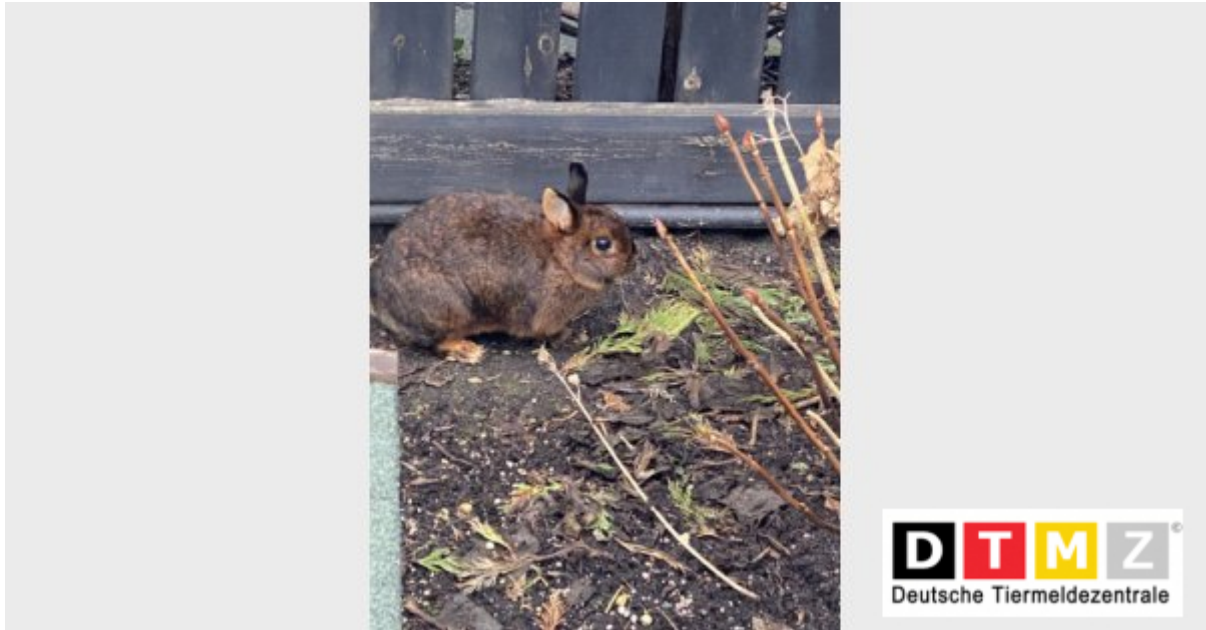

VERMISST!

Kaninchen KRÜMEL

Wir vermissen seit dem 17.01.2022 in 28719 Bremen-Grambke unseren Schatz, Kaninchen Krümel. Wenn Ihr sie gesehen habt, oder wisst wo sie sich aufhält, so ruft uns bitte an!

Bitte diesen Suchzettel nicht entfernen. Wir entfernen ihn selbst, sobald das Tier gefunden wurde, spätestens aber nach 3./4. Wochen - Vielen Dank für Ihre Mithilfe!