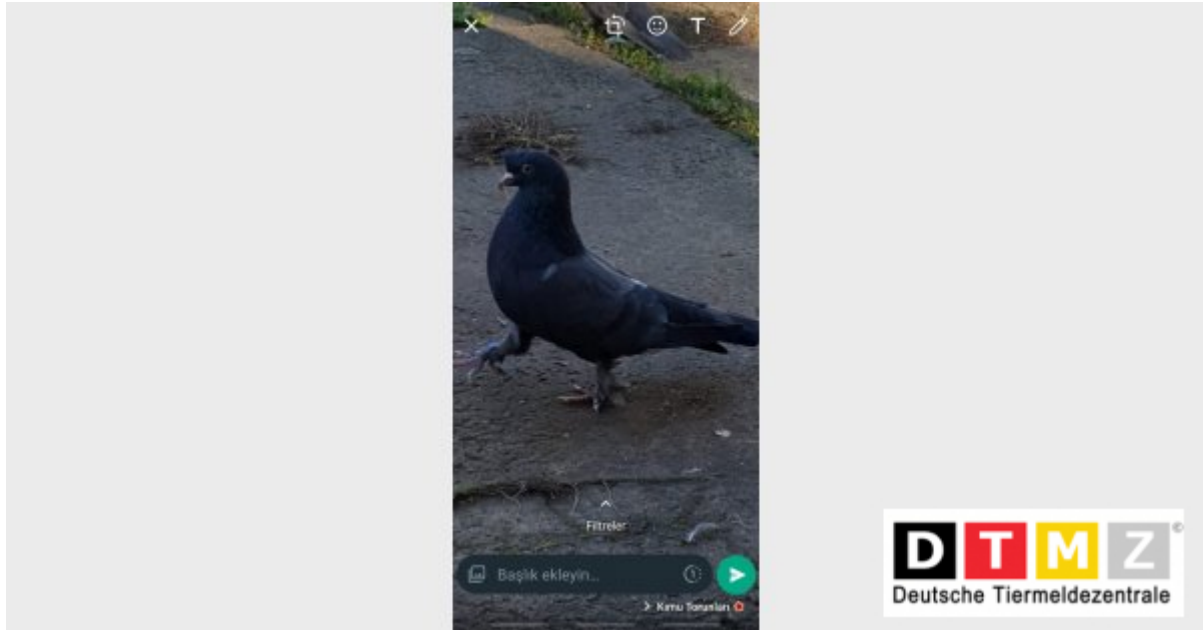

## Taube TAKLA

Wir vermissen seit dem 03.01.2022 in 63526 Erlensee unseren Schatz, Taube Takla. Wenn Ihr ihn gesehen habt, oder wisst wo er sich aufhält, so ruft uns bitte an!

Bitte diesen Suchzettel nicht entfernen. Wir entfernen ihn selbst, sobald das Tier gefunden wurde, spätestens aber nach 3./4. Wochen - Vielen Dank für Ihre Mithilfe!