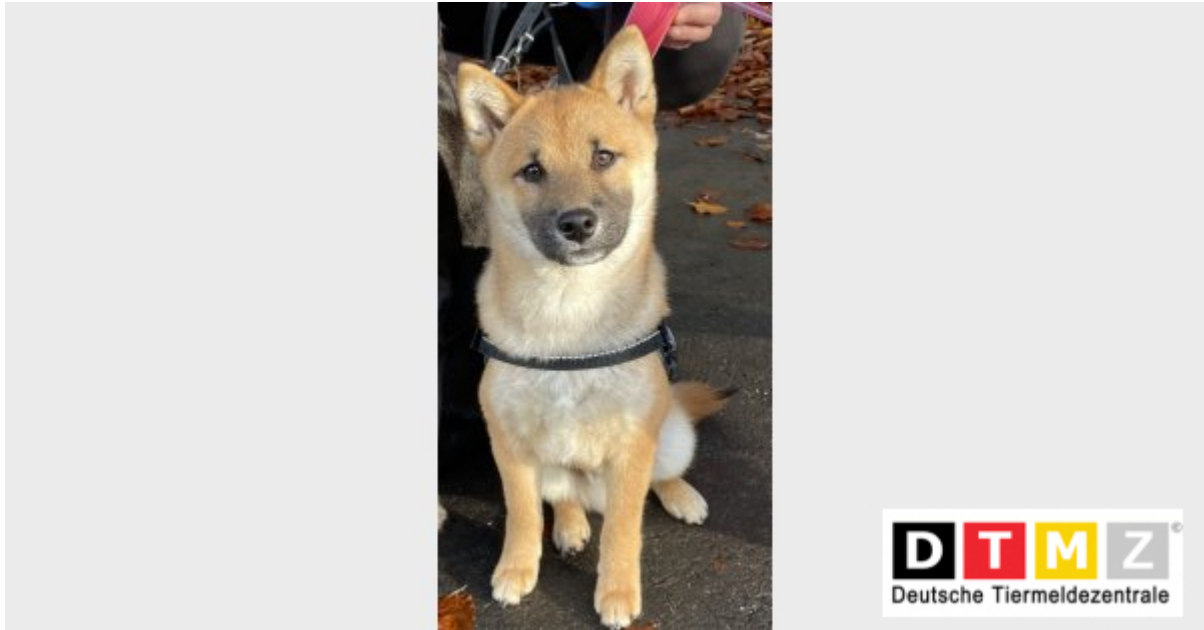

VERMISST!

Rüde BUDDY

Wir vermissen seit dem 10.11.2021 in 44388 Dortmund unseren Schatz, Rüde Buddy. Wenn Ihr ihn gesehen habt, oder wisst wo er sich aufhält, so ruft uns bitte an!

Bitte diesen Suchzettel nicht entfernen. Wir entfernen ihn selbst, sobald das Tier gefunden wurde, spätestens aber nach 3./4. Wochen - Vielen Dank für Ihre Mithilfe!