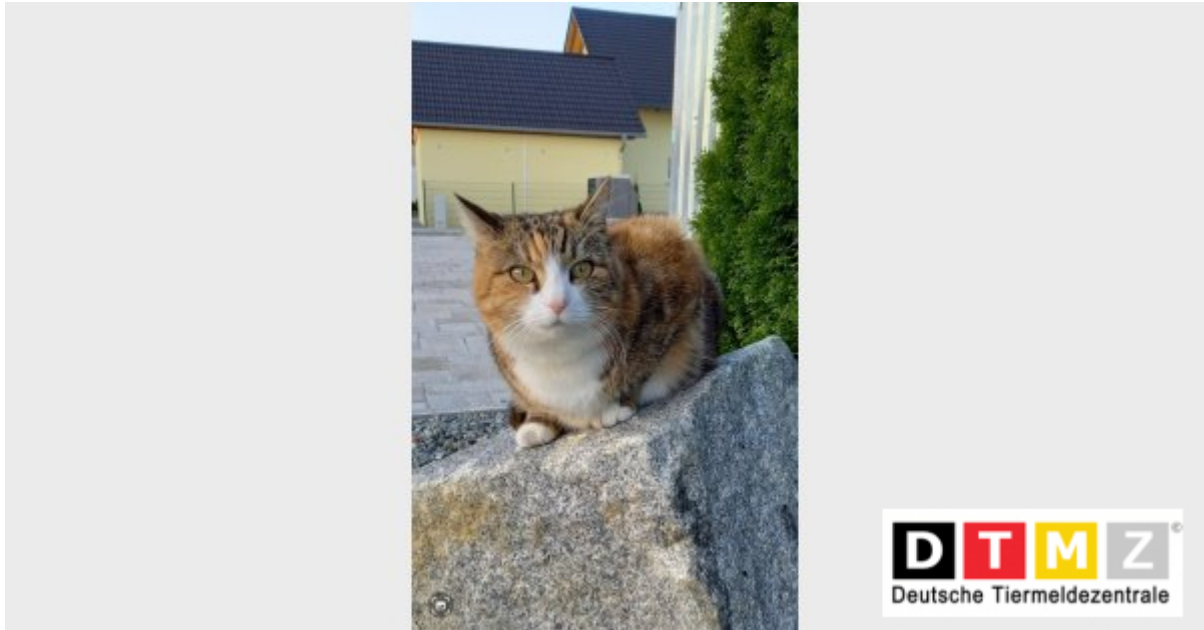

VERMISST!

Katze LOLLY

Wir vermissen seit dem 04.11.2021 in 94405 Landau an der Isar unseren Schatz, Katze Lolly. Wenn Ihr sie gesehen habt, oder wisst wo sie sich aufhält, so ruft uns bitte an!

Bitte diesen Suchzettel nicht entfernen. Wir entfernen ihn selbst, sobald das Tier gefunden wurde, spätestens aber nach 3./4. Wochen - Vielen Dank für Ihre Mithilfe!