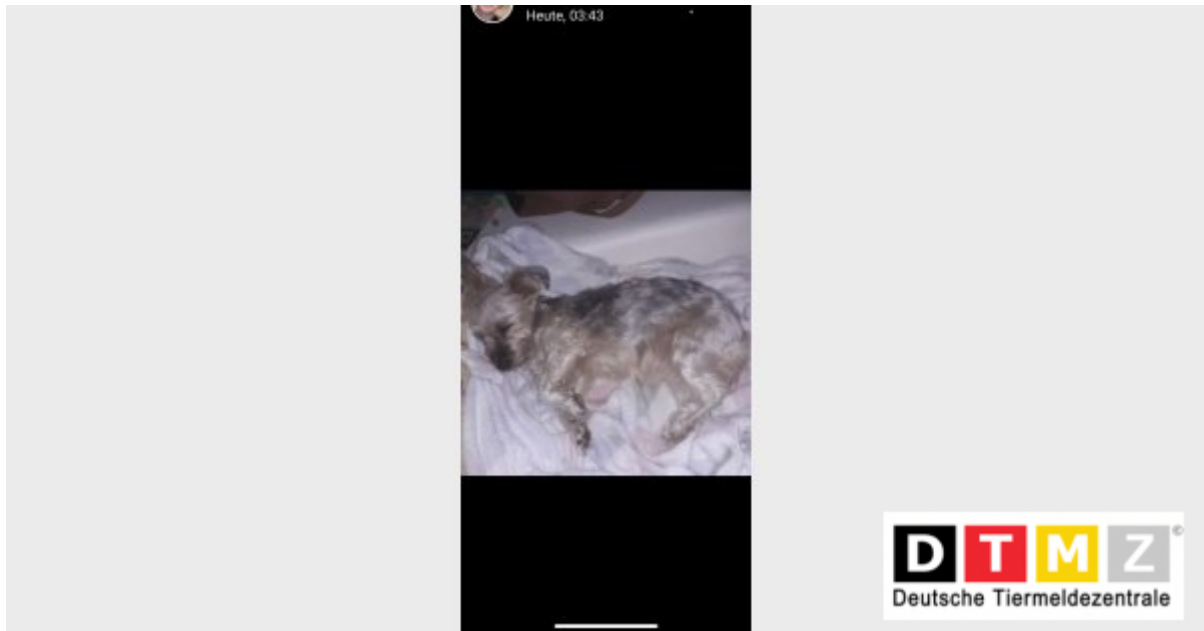

## Hündin SUSU

Wir vermissen seit dem 17.11.2020 in 10587 Berlin unseren Schatz, Hündin Susu. Wenn Ihr sie gesehen habt, oder wisst wo sie sich aufhält, so ruft uns bitte an!

Bitte diesen Suchzettel nicht entfernen. Wir entfernen ihn selbst, sobald das Tier gefunden wurde, spätestens aber nach 3./4. Wochen - Vielen Dank für Ihre Mithilfe!