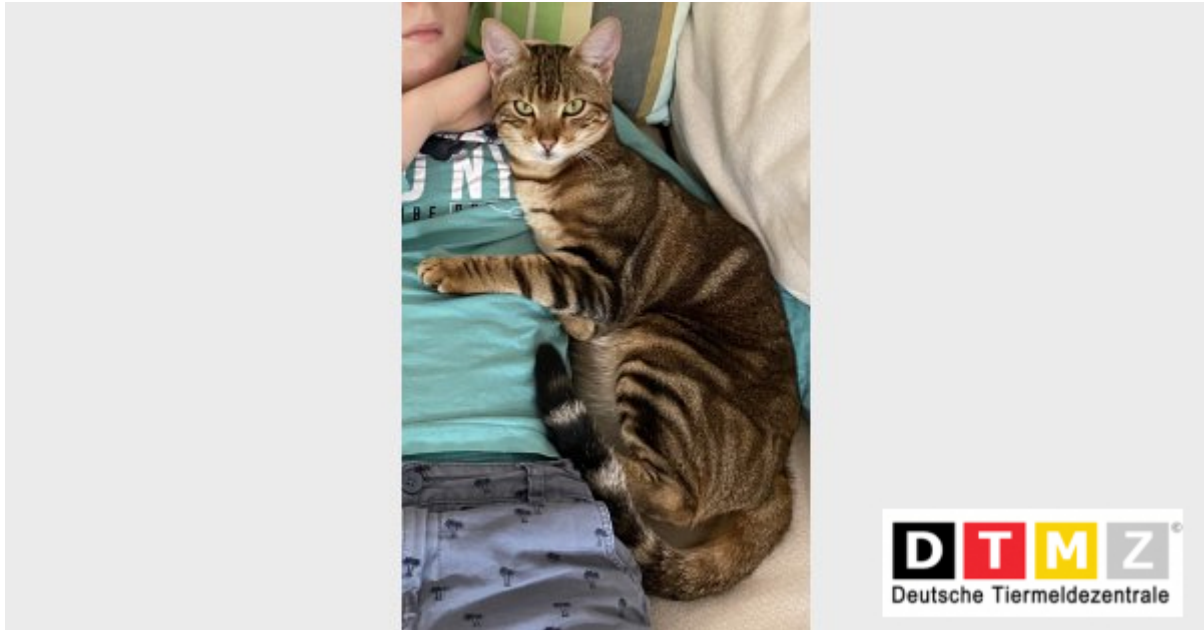

VERMISST!

Katze ERBSE

Wir vermissen seit dem 06.10.2021 in 31535 Neustadt am Rübenberge unseren Schatz, Katze Erbse. Wenn Ihr sie gesehen habt, oder wisst wo sie sich aufhält, so ruft uns bitte an!

Bitte diesen Suchzettel nicht entfernen. Wir entfernen ihn selbst, sobald das Tier gefunden wurde, spätestens aber nach 3./4. Wochen - Vielen Dank für Ihre Mithilfe!