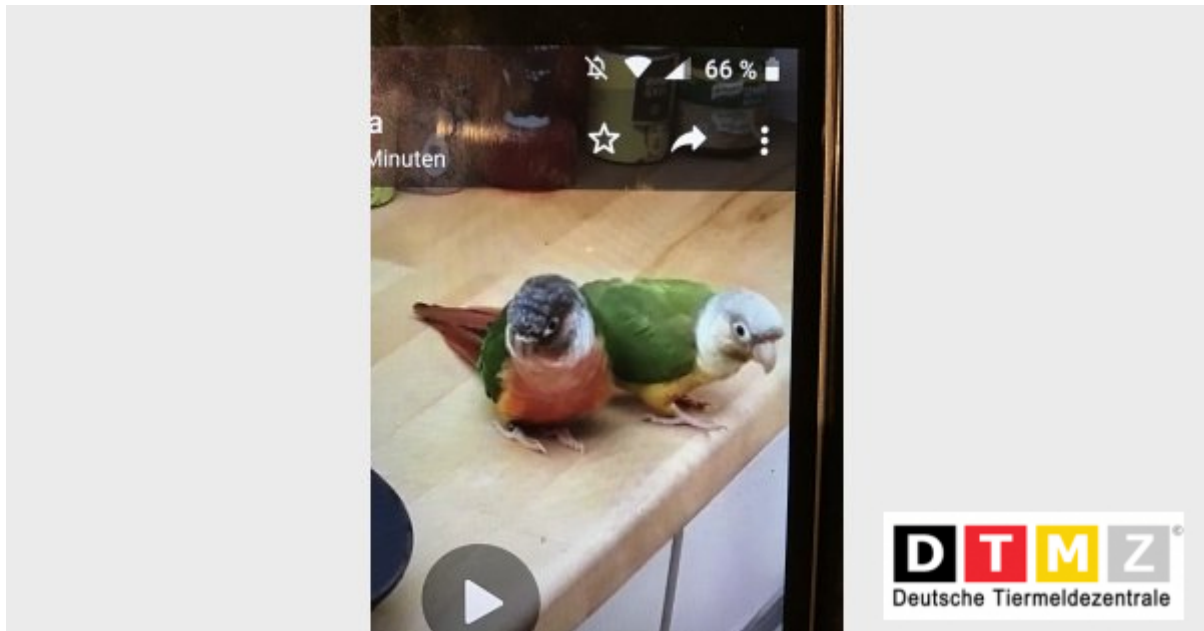

VERMISST!

Sittich MOGLI UND POLLY

Wir vermissen seit dem 13.10.2021 in 79312 Emmendingen unseren Schatz, Sittich Mogli und Polly. Wenn Ihr sie gesehen habt, oder wisst wo sie sich aufhält, so ruft uns bitte an!

Bitte diesen Suchzettel nicht entfernen. Wir entfernen ihn selbst, sobald das Tier gefunden wurde, spätestens aber nach 3./4. Wochen - Vielen Dank für Ihre Mithilfe!

01577-6316-910

Weitere Info auf DTMZ ® Deutsche Tiermeldezentrale • www.tiermeldezentrale.de