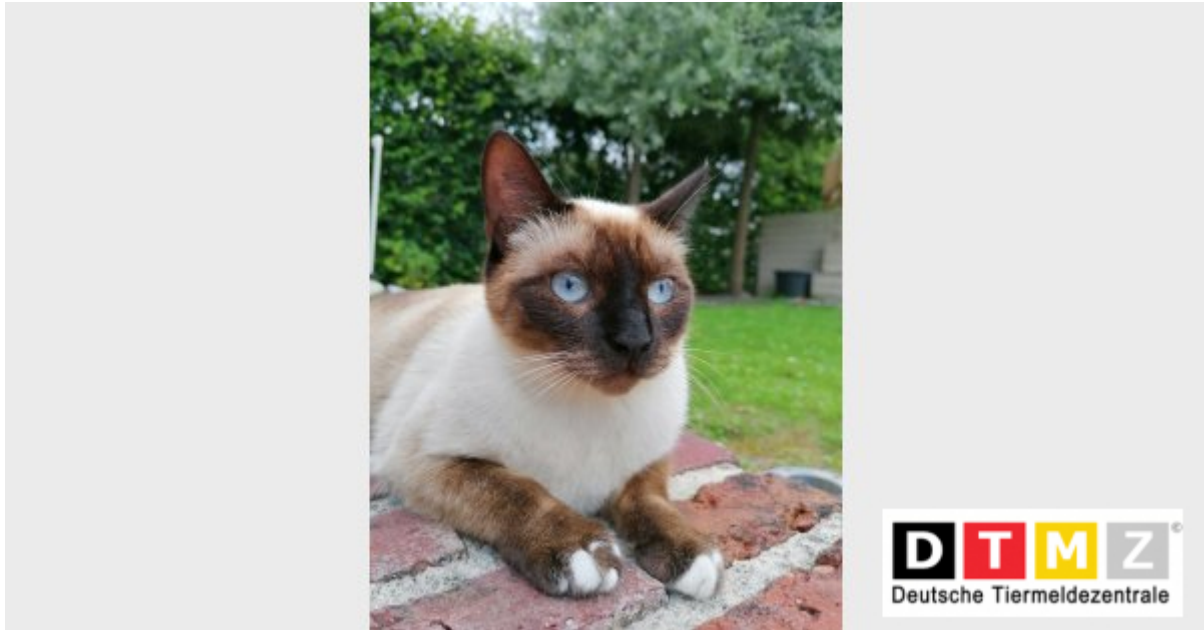

VERMISST!

Katze ELISA / LIESI

Wir vermissen seit dem 21.09.2021 in 41334 Nettetal Lötsch unseren Schatz, Katze Elisa / Liesi. Wenn Ihr sie gesehen habt, oder wisst wo sie sich aufhält, so ruft uns bitte an!

Bitte diesen Suchzettel nicht entfernen. Wir entfernen ihn selbst, sobald das Tier gefunden wurde, spätestens aber nach 3./4. Wochen - Vielen Dank für Ihre Mithilfe!

01522-8685-842

Weitere Info auf DTMZ ® Deutsche Tiermeldezentrale • www.tiermeldezentrale.de