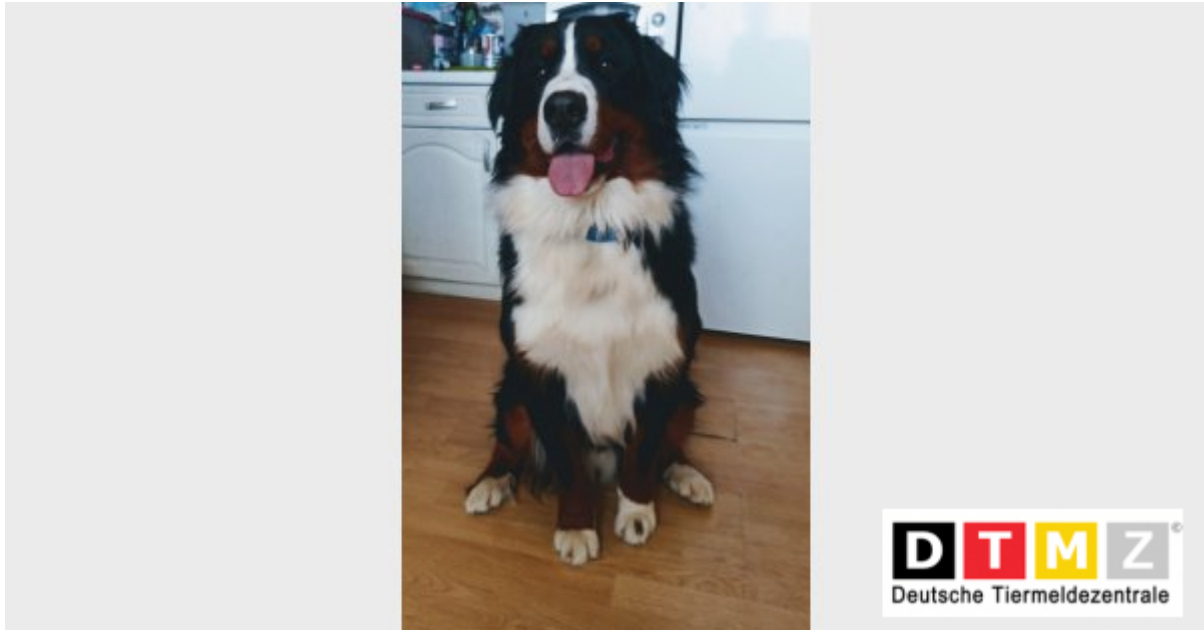

VERMISST!

Rüde BERTI

Wir vermissen seit dem 10.10.2021 in 38838 eilenstedt unseren Schatz, Rüde Berti. Wenn Ihr ihn gesehen habt, oder wisst wo er sich aufhält, so ruft uns bitte an!

Bitte diesen Suchzettel nicht entfernen. Wir entfernen ihn selbst, sobald das Tier gefunden wurde, spätestens aber nach 3./4. Wochen - Vielen Dank für Ihre Mithilfe!