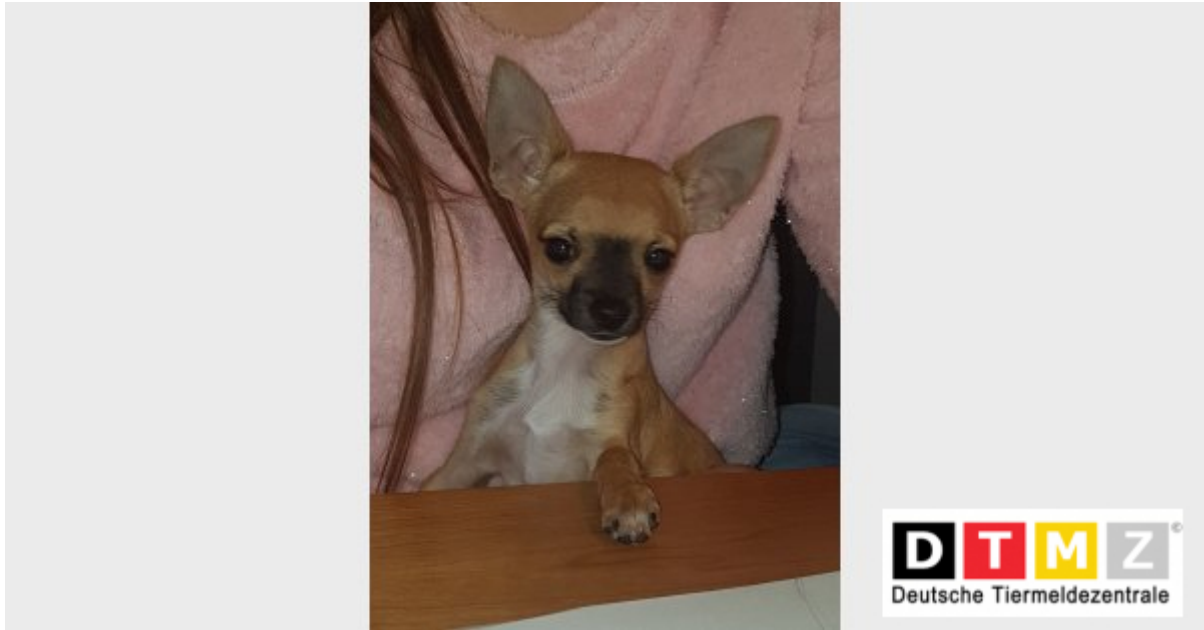

## Rüde STEWIE

Wir vermissen seit dem 07.10.2021 in 84434 kirchberg unseren Schatz, Rüde Stewie. Wenn Ihr ihn gesehen habt, oder wisst wo er sich aufhält, so ruft uns bitte an!

Bitte diesen Suchzettel nicht entfernen. Wir entfernen ihn selbst, sobald das Tier gefunden wurde, spätestens aber nach 3./4. Wochen - Vielen Dank für Ihre Mithilfe!