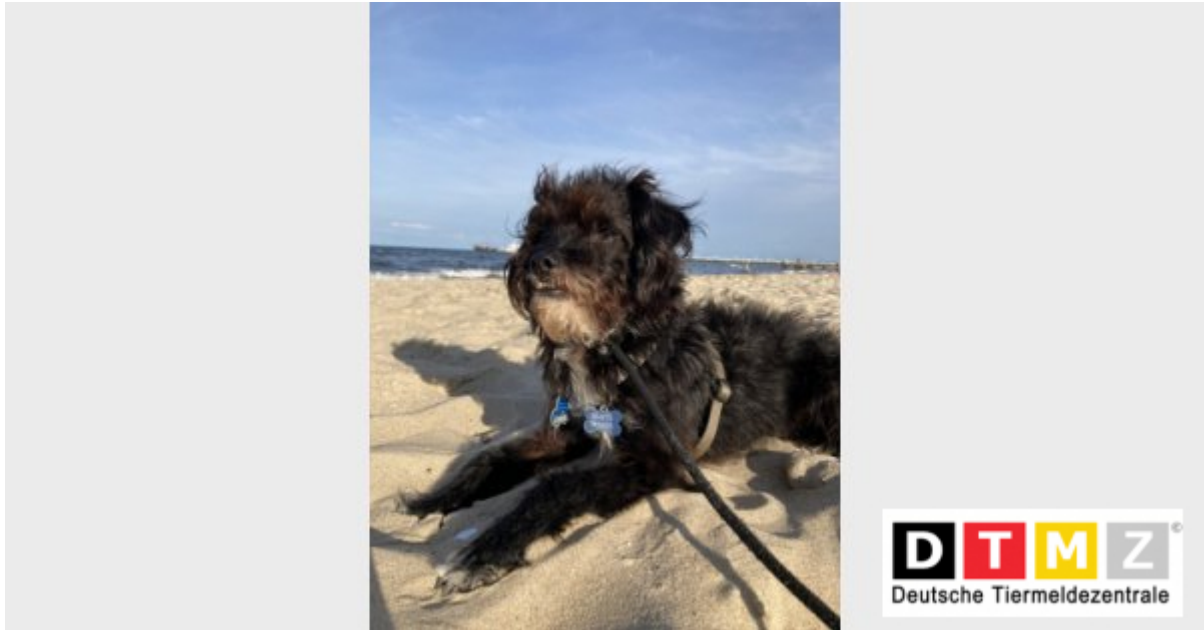

VERMISST!

Rüde MAGGI

Wir vermissen seit dem 04.10.2021 in 49545 Tecklenburg Ledde unseren Schatz, Rüde Maggi. Wenn Ihr ihn gesehen habt, oder wisst wo er sich aufhält, so ruft uns bitte an!

Bitte diesen Suchzettel nicht entfernen. Wir entfernen ihn selbst, sobald das Tier gefunden wurde, spätestens aber nach 3./4. Wochen - Vielen Dank für Ihre Mithilfe!