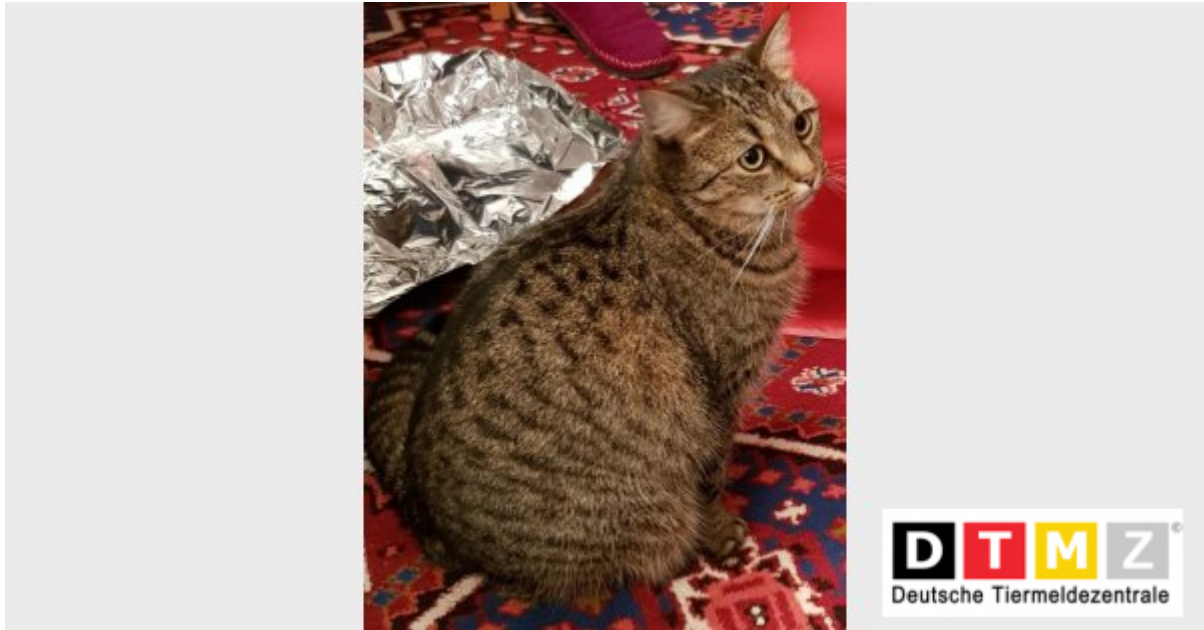

## Katze MOTTI

Wir vermissen seit dem 19.07.2021 in 16227 Eberswalde unseren Schatz, Katze Motti. Wenn Ihr sie gesehen habt, oder wisst wo sie sich aufhält, so ruft uns bitte an!

Bitte diesen Suchzettel nicht entfernen. Wir entfernen ihn selbst, sobald das Tier gefunden wurde, spätestens aber nach 3./4. Wochen - Vielen Dank für Ihre Mithilfe!