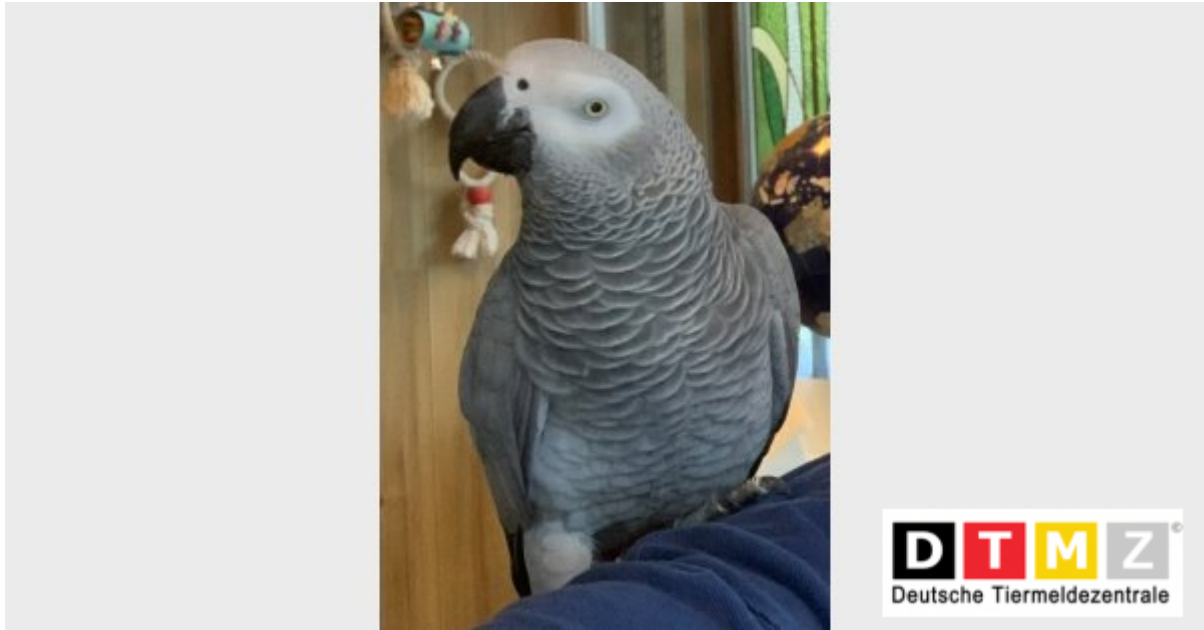

VERMISST!

Graupapagei PAMINA

Wir vermissen seit dem 27.09.2021 in 13125 Berlin Florastraße 14 unseren Schatz, Graupapagei Pamina. Wenn Ihr sie gesehen habt, oder wisst wo sie sich aufhält, so ruft uns bitte an!

Bitte diesen Suchzettel nicht entfernen. Wir entfernen ihn selbst, sobald das Tier gefunden wurde, spätestens aber nach 3./4. Wochen - Vielen Dank für Ihre Mithilfe!

030-9430-648

Weitere Info auf DTMZ ® Deutsche Tiermeldezentrale • www.tiermeldezentrale.de