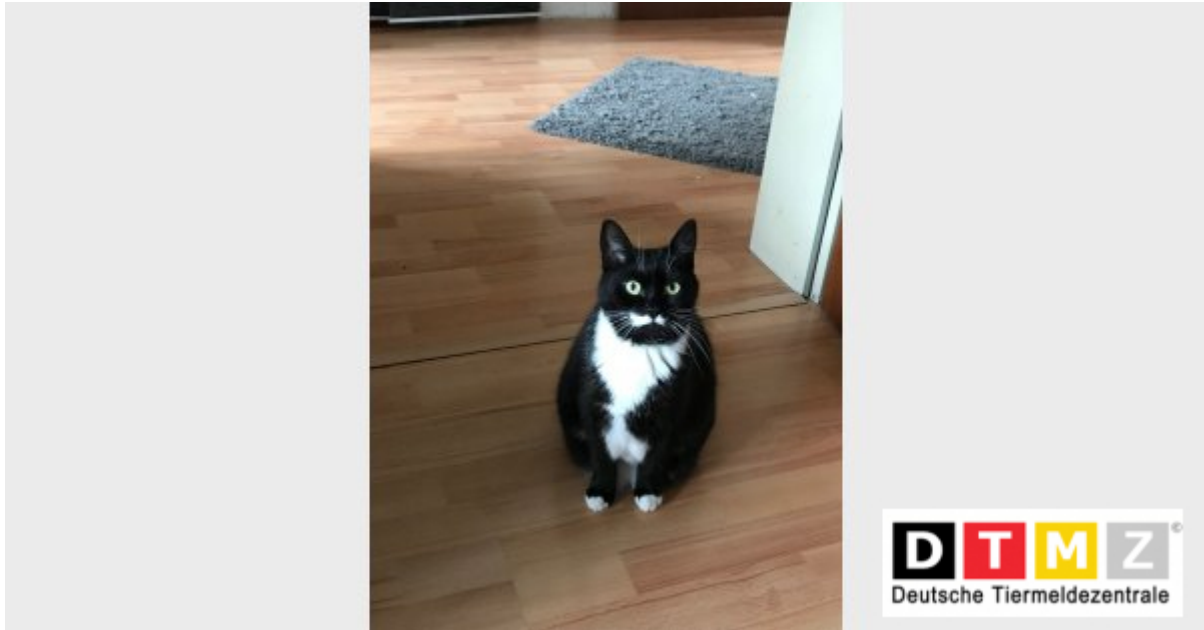

## Katze MIMI

Wir vermissen seit dem 03.09.2021 in Bottrop Welheim 46238 unseren Schatz, Katze Mimi. Wenn Ihr sie gesehen habt, oder wisst wo sie sich aufhält, so ruft uns bitte an!

Bitte diesen Suchzettel nicht entfernen. Wir entfernen ihn selbst, sobald das Tier gefunden wurde, spätestens aber nach 3./4. Wochen - Vielen Dank für Ihre Mithilfe!