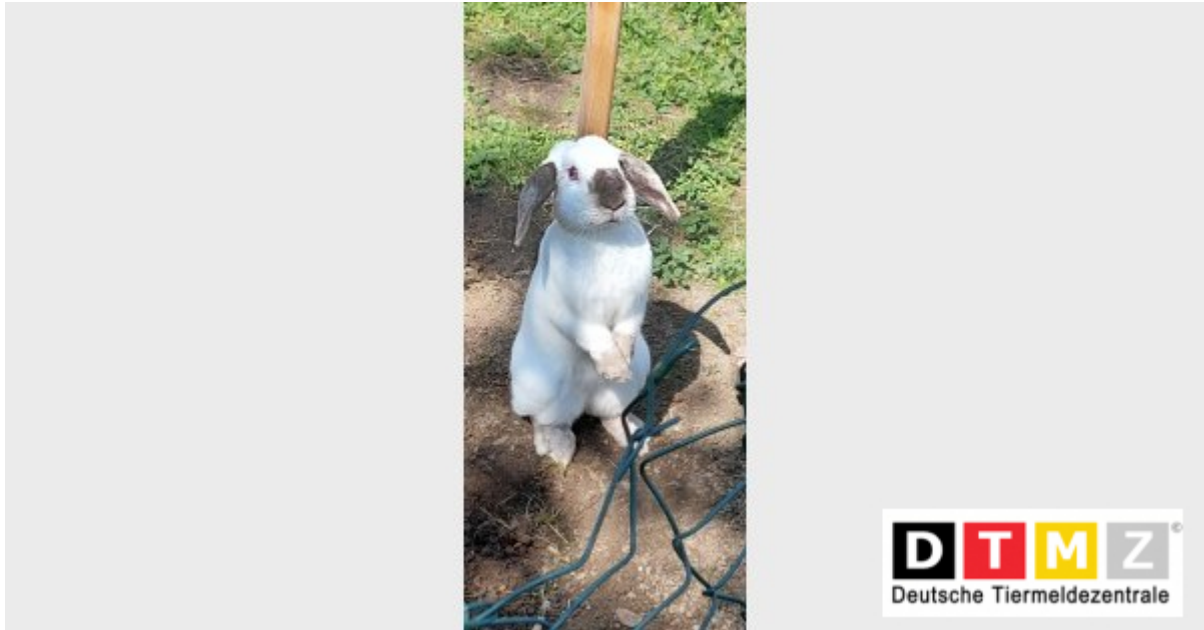

VERMISST!

Kaninchen SNOWFLAKE

Wir vermissen seit dem 03.09.2021 in 87459 Pfronten unseren Schatz, Kaninchen Snowflake. Wenn Ihr ihn gesehen habt, oder wisst wo er sich aufhält, so ruft uns bitte an!

Bitte diesen Suchzettel nicht entfernen. Wir entfernen ihn selbst, sobald das Tier gefunden wurde, spätestens aber nach 3./4. Wochen - Vielen Dank für Ihre Mithilfe!