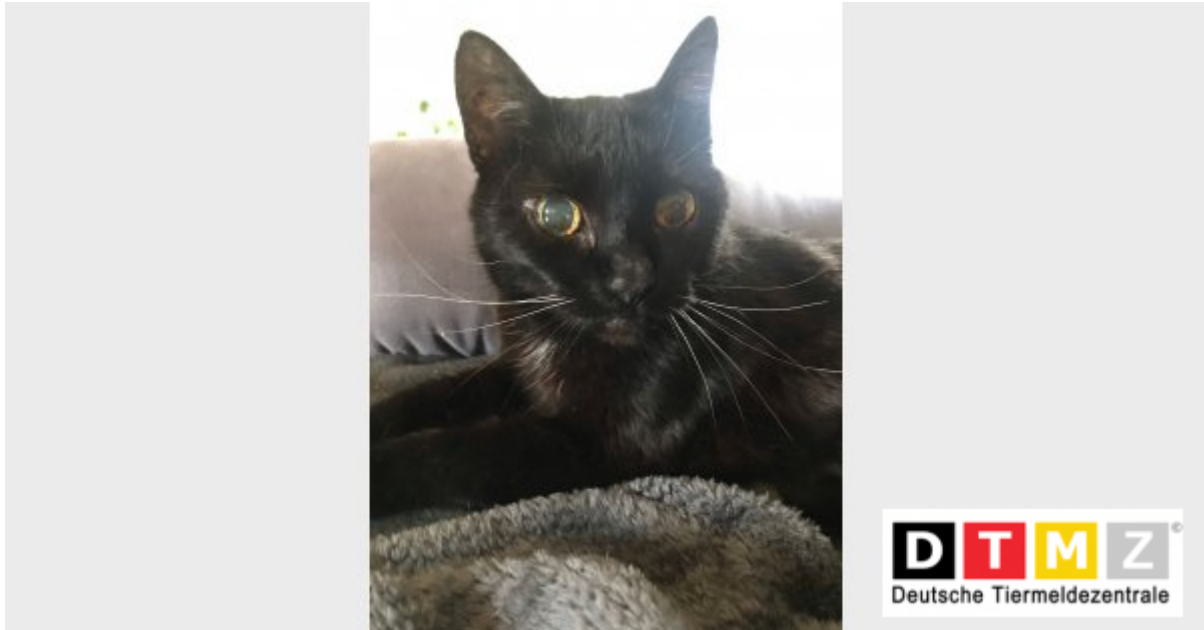

VERMISST!

Katze LILLI

Wir vermissen seit dem 28.08.2021 in 57290 Neunkirchen-Struthütten unseren Schatz, Katze Lilli. Wenn Ihr sie gesehen habt, oder wisst wo sie sich aufhält, so ruft uns bitte an!

Bitte diesen Suchzettel nicht entfernen. Wir entfernen ihn selbst, sobald das Tier gefunden wurde, spätestens aber nach 3./4. Wochen - Vielen Dank für Ihre Mithilfe!